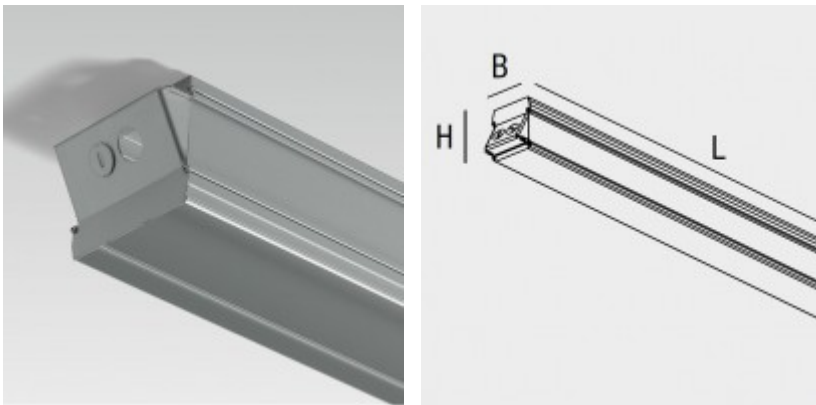

Montážní box pro instalaci svítidla do betonového stropu

Montážní box pro instalaci venkovního svítidla do betonu, materiál kov, 74x88mm, l=1182mm

Popis:

Montážní box pro instalaci venkovního svítidla do betonu, materiál kov, 74x88mm, délka dle typu

Další specifikace:

Použití: Box pro montáž svítidla.

Záruka: 24 měsíců.

Obvyklá dodací lhůta: 6 týdnů.

Obrázky produktu a ukázky realizace:

Kód	Název	Cena	Cena vč. DPH
964-95873	Montážní box pro instalaci svítidla do betonového stropu - Montážní box pro instalaci venkovního svítidla do betonu, materiál kov, 74x88mm, l=1182mm Dodavatel: A-LIGHT s.r.o., Vranovská 1226/94, 614 00 Brno, Česká republika. Tel.: +420 545 213 267, www.svetlo-svitidla-osvetleni.cz	3 340,90 Kč	4 042,49 Kč