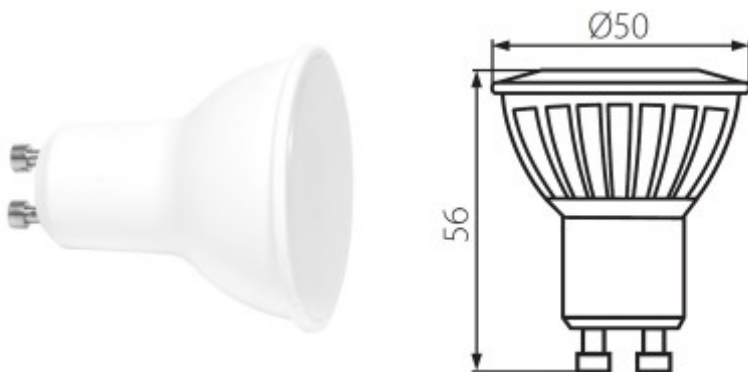

LED 7W GU10 PAR51 MAT

Světelný zdroj, žárovka LED 7W, GU10 ES50, neutrální 4000K, 560lm/cca 30W žár, Ra80, vyzař úh 120°, 230V, d=50mm, l=56mm, stř život 50000 hod, 15000 zap/vyp

Popis:

Světelný zdroj, difuzor opál, žárovka LED 5W/7W, GU10 ES50, teplá 2700K, nebo neutrální 4000K, Ra80, vyzař úhel 120°, 230V, d=50mm, l=56mm, stř život 50000 hod, 15000 zap/vyp

Další specifikace:

Použití: Bodový světelný zdroj, náhrada halogenových žárovek

Napájení: 230V/50Hz

Patice světelného zdroje: GU10 - nejčastěji bodové halogenové žárovky a LED světelné zdroje na 230V

Způsob připojení: Světelný zdroj se osadí do patice.

Rozměry: d=50mm, l=56mm. Uváděné rozměry jsou pouze informativní a výrobce je může změnit.

Vypínač součástí výrobku: NE.

Regulace - stmívání - součástí výrobku: NE.

Možnost přídavné regulace - stmívání: NE, světelný zdroj nelze stmívat běžnými žárovkovými, ani jinými stmívači.

Záruka: 24 měsíců.

Obvyklá dodací lhůta: 10 dnů.

Obrázky produktu a ukázky realizace:

Kód	Název	Cena	Cena vč. DPH
OVW24D-TF895899	LED 7W GU10 PAR51 MAT - Světelný zdroj, žárovka LED 7W, GU10 ES50, neutrální 4000K, 560lm/cca 30W žár, Ra80, vyzař úh 120°, 230V, d=50mm, l=56mm, stř život 50000 hod, 15000 zap/vyp Dodavatel: A-LIGHT s.r.o., Vranovská 1226/94, 614 00 Brno, Česká republika. Tel.: +420 545 213 267, www.svetlo-svitidla-osvetleni.cz	51,50 Kč	62,32 Kč

Veškeré údaje uvedené na této stránce jsou pouze informativní a výrobce může skutečné vlastnosti výrobku z různých důvodů bez předchozího upozornění změnit. Proto je nutno se po zakoupení řídit technickými údaji a podmínkami uvedených u vlastního výrobku. Pokud skutečné vlastnosti výrobku techniky či jinak neodpovídají údajům uvedeným na této stránce, nebo požadavkům spotřebitele, lze zboží bez udání důvodu ve lhůtě stanovené zákonem vrátit.

Na veškeré zboží je vydáno prohlášení o shodě v souladu s nařízením vlády 17/2003 Sb.

Svítilna a jejich příslušenství jsou elektrotechnické výrobky a podmínky jejich instalace se řídí příslušnými harmonizovanými normami ČSN-EN.

Vyhodnocení možnosti aplikace a provedení instalace musí provádět osoba s elektrotechnickou kvalifikací a platnými oprávněními.

Neneseme odpovědnost za škody způsobené neodbornou instalací.

<https://www.svetlo-svitidla-osvetleni.cz/led-7w-gu10-par51-mat-ovw24d-tf895899-svetelny-zdroj-zarovka-led-7w-gu10-es50-neutralni-4000k-560lmcca-30w-zar-ra80-vyzar-uh-120-230v-d50mm-l56mm-str-zivot-50000-hod-15000-zapvyp-050316>