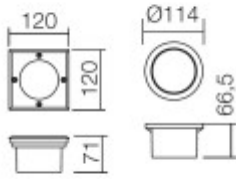

Kód	Název	Cena	Cena vč. DPH
0763	PONY 1x9W GX53 - Vestavné venkovní zemní nebo nástěnné svítidlo, tvar kruh, těleso hliník a ocel, difuzor sklo, max. 2000kg a 25km/h, pro LED 1x9W, GX53, 230V, IP20, tř.1, rozměry 114x120x71mm Dodavatel: A-LIGHT s.r.o., Vranovská 1226/94, 614 00 Brno, Česká republika. Tel.: +420 545 213 267, www.svetlo-svitidla-osvetleni.cz	1 294,00 Kč	1 565,74 Kč

Doporučené příslušenství:

Kód	Název	Cena	Cena vč. DPH
77576	LED 9W GX53 - Světelný zdroj LED 9W, GX53, neutrální 4000K, 600lm, vyzařovací úhel 110°, střední životnost 25.000 hod, Ra80, 230V, d=75mm, tl=25mm Dodavatel: A-LIGHT s.r.o., Vranovská 1226/94, 614 00 Brno, Česká republika. Tel.: +420 545 213 267, www.svetlo-svitidla-osvetleni.cz	179,00 Kč	216,59 Kč
776	Žárovka LED GX53 - VÝPRODEJ Světelný zdroj žárovka, základna plast bílá, difuzor plast opál, LED 7W, GX53, neutrální 4000K, 550lm, Ra80, 230V, str život 15.000h, 15.000x zap/vyp, d=75mm h=27mm Dodavatel: A-LIGHT s.r.o., Vranovská 1226/94, 614 00 Brno, Česká republika. Tel.: +420 545 213 267, www.svetlo-svitidla-osvetleni.cz	158,40 Kč	191,66 Kč
77577	LED 9W GX53 - Světelný zdroj LED 9W, GX53, teplá 3000K, 595lm, vyzařovací úhel 110°, střední životnost 20.000 hod, Ra80, 230V, d=75mm, tl=25mm Dodavatel: A-LIGHT s.r.o., Vranovská 1226/94, 614 00 Brno, Česká republika. Tel.: +420 545 213 267, www.svetlo-svitidla-osvetleni.cz	179,00 Kč	216,59 Kč
89839	LED žárovka GX53 550LM TEPLÁ 3000K - Světelný zdroj LED, materiál plast, povrch bílá, difuzor plast opál, LED 7W, GX53, 550lm, teplá 3000K, 230V, střední životnost 25.000h, rozměry d=75mm, h=27mm Dodavatel: A-LIGHT s.r.o., Vranovská 1226/94, 614 00 Brno, Česká republika. Tel.: +420 545 213 267, www.svetlo-svitidla-osvetleni.cz	63,50 Kč	76,84 Kč
11442	LM-GX53-LED - VÝPRODEJ Světelný zdroj LED, zákl plast bílá, difuzor plast opál, LED 6W, GX53, teplá 3000K, 550lm, Ra80, 230V, str život 15.000h, 15.000x zap/vyp, d=75mm h=27mm Dodavatel: A-LIGHT s.r.o., Vranovská 1226/94, 614 00 Brno, Česká republika. Tel.: +420 545 213 267, www.svetlo-svitidla-osvetleni.cz	131,40 Kč	158,99 Kč
777	Žárovka LED GX53 - VÝPRODEJ Světelný zdroj žárovka, základna plast bílá, difuzor plast opál, LED 7W, GX53, teplá 3000K, 550lm, Ra80, 230V, str život 15.000h, 15.000x zap/vyp, d=75mm h=27mm Dodavatel: A-LIGHT s.r.o., Vranovská 1226/94, 614 00 Brno, Česká republika. Tel.: +420 545 213 267, www.svetlo-svitidla-osvetleni.cz	158,40 Kč	191,66 Kč

Veškeré údaje uvedené na této stránce jsou pouze informativní a výrobce může skutečné vlastnosti výrobku z různých důvodů bez předchozího upozornění změnit. Proto je nutno se po zakoupení řídit technickými údaji a podmínkami uvedených u vlastního výrobku. Pokud skutečné vlastnosti výrobku techniky či jinak neodpovídají údajům uvedeným na této stránce, nebo požadavkům spotřebitele, lze zboží bez udání důvodu ve lhůtě stanovené zákonem vrátit.