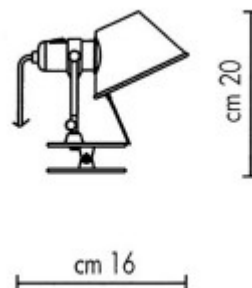

Použití: pro osvětlení moderního a reprezentativního interiéru

Výhodné vlastnosti: Svítidlo vhodné pro reprezentativní prostory. S klipem s možností připevnění na různá místa

Napájení: 230V/50Hz

Patice světelného zdroje: E14 - velmi často používaný světelný zdroj, jako jsou běžné žárovky, úsporné žárovky, led žárovky na 230V

Způsob připojení svítidla: Přívodní kabel je opatřen vidlicí, která se zasune do zásuvky 230V.

Krytí: IP20 - Výrobek je určen pro instalaci v suchém prostředí v interiérech.

Třída zařazení: II, Ochrana je zajištěna dvojitou izolací.

Rozměry: 200x160mm (Uváděné rozměry jsou pouze informativní a výrobce je může změnit)

Materiál tělesa: hliník

Povrchová úprava tělesa: Elox.

Materiál difusoru: hliník

Vypínač součástí výrobku: ANO, na kabelu

Regulace součástí výrobku: NE.

Možnost přídavné regulace - stmívání: ANO - v závislosti na možnostech stmívání použitého světelného zdroje.

Podmínka montážní polohy: Není.

Úspora: Zařízení šetří až 80% elektrické energie v porovnání s klasickou žárovkou v případě použití úsporných žárovek, nebo LED světelného zdroje. .

Ke zboží je potřebné další příslušenství které není součástí balení výrobku: NE - Světelný zdroj je součástí.

Záruka: 24 měsíců. Záruka na světelný zdroj platí dle podmínek výrobce pro střední dobu života světelného zdroje.

Obvyklá dodací lhůta: 5 týdnů.

Obrázky produktu a ukázky realizace: