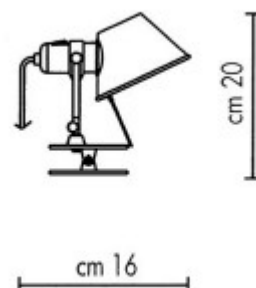

Použití: pro osvětlení moderního a reprezentativního interiéru

Výhodné vlastnosti: Svítidlo vhodné pro reprezentativní prostory. S klipem s možností připevnění na různá místa

Napájení: 230V/50Hz

Patice světelného zdroje: E14 - velmi často používaný světelný zdroj, jako jsou běžné žárovky, úsporné žárovky, led žárovky na 230V

Způsob připojení svítidla: Přívodní kabel je opatřen vidlicí, která se zasune do zásuvky 230V.

Krytí: IP20 - Výrobek je určen pro instalaci v suchém prostředí v interiérech.

Třída zařízen: II, Ochrana je zajištěna dvojitou izolací.

Rozměry: 200x160mm (Uváděné rozměry jsou pouze informativní a výrobce je může změnit)

Materiál tělesa: hliník

Povrchová úprava tělesa: Elox.

Materiál difusoru: hliník

Vypínač součástí výrobku: ANO, na kabelu

Regulace součástí výrobku: NE.

Možnost přídavné regulace - stmívání: ANO - v závislosti na možnostech stmívání použitého světelného zdroje.

Podmínka montážní polohy: Není.

Úspora: Zařízení šetří až 80% elektrické energie v porovnání s klasickou žárovkou v případě použití úsporných žárovek, nebo LED světelného zdroje. .

Ke zboží je potřebné další příslušenství které není součástí balení výrobku: NE - Světelný zdroj je součástí.

Záruka: 24 měsíců. Záruka na světelný zdroj platí dle podmínek výrobce pro střední dobu života světelného zdroje.

Obvyklá dodací lhůta: 5 týdnů.

Obrázky produktu a ukázky realizace: