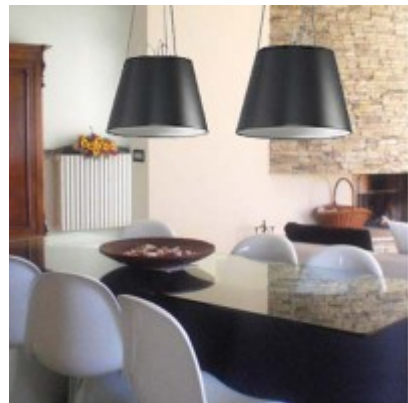

TOLOMEO MEGA 52

Stínidlo pro svítidlo, materiál textil vyztužený plastem, barva černá, d=520mm, h=360mm, POUZE klobouk, závěs dodáván SAMOSTATNĚ

Popis:

Stínidlo pro stropní závěsné svítidlo, materiál textil vyztužený plastem, barva černá, d=520mm, h=360mm, POUZE klobouk, závěs dodáván SAMOSTATNĚ

Další specifikace:

základna NENÍ součástí balení a je nutno ji objednat zvlášť viz. doporučené příslušenství v detailu položky ve spodní části stránky.

Třída zařízení: I, Pro ochranu neživých částí je použit ochranný vodič PE.

Rozměry: d=520mm, h=360mm (Uváděné rozměry jsou pouze informativní a výrobce je může změnit)

Materiál těleso: Drátěná kostra, látkové stínítko.

Nutno dokoupit - základnu, těleso svítidla a ostatní příslušenství

Záruka: 24 měsíců.

Obvyklá dodací lhůta: 5 týdnů.

Obrázky produktu a ukázky realizace:

Kód	Název	Cena	Cena vč. DPH
0772040A	TOLOMEO MEGA 52 - Stínidlo pro svítidlo, materiál textil vyztužený plastem, barva černá, d=520mm, h=360mm, POUZE klobouk, závěs dodáván SAMOSTATNĚ Dodavatel: A-LIGHT s.r.o., Vranovská 1226/94, 614 00 Brno, Česká republika. Tel.: +420 545 213 267, www.svetlo-svitidla-osvetleni.cz	5 541,00 Kč	6 704,61 Kč

Veškeré údaje uvedené na této stránce jsou pouze informativní a výrobce může skutečné vlastnosti výrobku z různých důvodů bez předchozího upozornění změnit. Proto je nutno se po zakoupení řídit technickými údaji a podmínkami uvedených u vlastního výrobku. Pokud skutečné vlastnosti výrobku techniky či jinak neodpovídají údajům uvedeným na této stránce, nebo požadavkům spotřebitele, lze zboží bez udání důvodu ve lhůtě stanovené zákonem vrátit.

Na veškeré zboží je vydáno prohlášení o shodě v souladu s nařízením vlády 17/2003 Sb.

Svítidla a jejich příslušenství jsou elektrotechnické výrobky a podmínky jejich instalace se řídí příslušnými harmonizovanými normami ČSN-EN. Vyhodnocení možnosti aplikace a provedení instalace musí provádět osoba s elektrotechnickou kvalifikací a platnými oprávněními. Neneseme odpovědnost za škody způsobené neodbornou instalací.

<https://www.svetlo-svitidla-osvetleni.cz/artemide-tolomeo-mega-52-0772040a-stinidlo-pro-svitidlo-material-textil-vyztuzeny-plastem-barva-cerna-d520mm-h360mm-pouze-klobouk-zaves-dodavan-samostatne-art1>