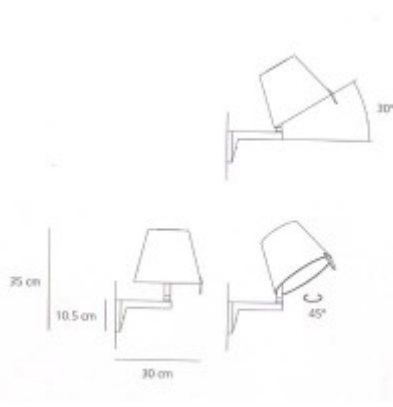

Další specifikace:

Použití: Osvětlení moderních, zejména bytových interiérů.

Výhodné vlastnosti: Možnost nastavení sklonu klobouku

Napájení: 230V/50Hz

Patice světelného zdroje: E14 - velmi často používaný světelný zdroj, jako jsou běžné žárovky, úsporné žárovky, led žárovky na 230V

Způsob připojení svítidla: Přívodní kabel se zapojí do svorkovnice.

Krytí: IP20 - Výrobek je určen pro instalaci v suchém prostředí v interiérech.

Třída zařízení: I, Pro ochranu neživých částí je použit ochranný vodič PE.

Rozměry: h=300mm, l=350mm, úhel naklonění difuzoru: 30° (Uváděné rozměry jsou pouze informativní a výrobce je může změnit)

Materiál těleso: hliník/látka/plast

Vypínač součástí výrobku: dle modelu

Regulace součástí výrobku: NE.

Možnost přídatné regulace - stmívání: ANO - v závislosti na možnostech stmívání použitého světelného zdroje.

Podmínka montážní polohy: Nástěnná lampa

Úspora: Zařízení šetří až 80% elektrické energie v porovnání s klasickou žárovkou v případě použití úsporných žárovek, nebo LED světelného zdroje. .

Ke zboží JE potřebné další příslušenství které NENÍ součástí balení výrobku: Světelný zdroj (není součástí balení).

Záruka: 24 měsíců. Záruka na světelný zdroj platí dle podmínek výrobce pro střední dobu života světelného zdroje.

Obvyklá dodací lhůta: 5 týdnů.

Obrázky produktu a ukázky realizace:

Kód	Název	Cena	Cena vč. DPH
0720010A	MELAMPO PARETE - Nástěnné svítidlo, těleso hliník, povrch šedostříbrná, klobouk šedostříbrná, pro žárovku 1x60W, E14, 230V, IP20, 300x350mm, bez vypínače Dodavatel: A-LIGHT s.r.o., Vranovská 1226/94, 614 00 Brno, Česká republika. Tel.: +420 545 213 267, www.svetlo-svitidla-osvetleni.cz	5 647,50 Kč	6 833,48 Kč

Veškeré údaje uvedené na této stránce jsou pouze informativní a výrobce může skutečné vlastnosti výrobku z různých důvodů bez předchozího upozornění změnit. Proto je nutno se po zakoupení řídit technickými údaji a podmínkami uvedených u vlastního výrobku. Pokud skutečné vlastnosti výrobku techniky či jinak neodpovídají údajům uvedeným na této stránce, nebo požadavkům spotřebitele, lze zboží bez udání důvodu ve lhůtě stanovené zákonem vrátit.

Na veškeré zboží je vydáno prohlášení o shodě v souladu s nařízením vlády 17/2003 Sb.