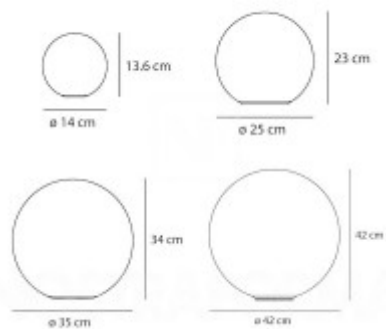

Kód	Název	Cena	Cena vč. DPH
0147010A	DIOSCURI 35 TABLE - Stolní lampa, základna plast, povrch bílá, difuzor sklo opál mat, pro žárovku 1x150W, E27, A60, 230V, IP20, tř.2, d=350mm, h=340mm, se stmívačem Dodavatel: A-LIGHT s.r.o., Vranovská 1226/94, 614 00 Brno, Česká republika. Tel.: +420 545 213 267, www.svetlo-svitidla-osvetleni.cz	8 524,70 Kč	10 314,89 Kč

Veškeré údaje uvedené na této stránce jsou pouze informativní a výrobce může skutečné vlastnosti výrobku z různých důvodů bez předchozího upozornění změnit. Proto je nutno se po zakoupení řídit technickými údaji a podmínkami uvedených u vlastního výrobku. Pokud skutečné vlastnosti výrobku techniky či jinak neodpovídají údajům uvedeným na této stránce, nebo požadavkům spotřebitele, lze zboží bez udání důvodu ve lhůtě stanovené zákonem vrátit.

Na veškeré zboží je vydáno prohlášení o shodě v souladu s nařízením vlády 17/2003 Sb.

Svítilna a jejich příslušenství jsou elektrotechnické výrobky a podmínky jejich instalace se řídí příslušnými harmonizovanými normami ČSN-EN. Vyhodnocení možnosti aplikace a provedení instalace musí provádět osoba s elektrotechnickou kvalifikací a platnými oprávněními. Neneseme odpovědnost za škody způsobené neodbornou instalací.

<https://www.svetlo-svitidla-osvetleni.cz/artemide-dioscURI-35-table-0147010a-stolni-lampa-zakladna-plast-povrch-bila-difuzor-sklo-opal-mat-pro-zarovku-1x150w-e27-a60-230v-ip20-tr2-d350mm-h340mm-se-stmivacem-art1>