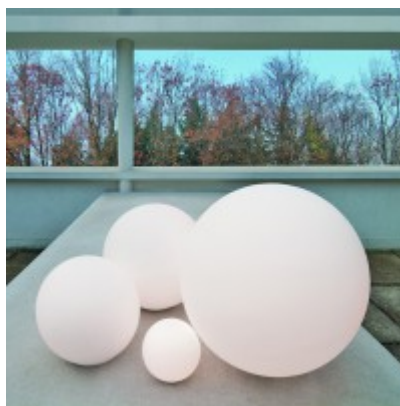

Kód	Název	Cena	Cena vč. DPH
0147010A	DIOSCURI 35 TABLE - Stolní lampa, základna plast, povrch bílá, difuzor sklo opál mat, pro žárovku 1x150W, E27, A60, 230V, IP20, tř.2, d=350mm, h=340mm, se stmívačem Dodavatel: A-LIGHT s.r.o., Vranovská 1226/94, 614 00 Brno, Česká republika. Tel.: +420 545 213 267, www.svetlo-svitidla-osvetleni.cz	8 524,70 Kč	10 314,89 Kč

Veškeré údaje uvedené na této stránce jsou pouze informativní a výrobce může skutečné vlastnosti výrobku z různých důvodů bez předchozího upozornění změnit. Proto je nutno se po zakoupení řídit technickými údaji a podmínkami uvedených u vlastního výrobku. Pokud skutečné vlastnosti výrobku techniky či jinak neodpovídají údajům uvedeným na této stránce, nebo požadavkům spotřebitele, lze zboží bez udání důvodu ve lhůtě stanovené zákonem vrátit.

Na veškeré zboží je vydáno prohlášení o shodě v souladu s nařízením vlády 17/2003 Sb.

Svítilna a jejich příslušenství jsou elektrotechnické výrobky a podmínky jejich instalace se řídí příslušnými harmonizovanými normami ČSN-EN. Vyhodnocení možnosti aplikace a provedení instalace musí provádět osoba s elektrotechnickou kvalifikací a platnými oprávněními. Neneseme odpovědnost za škody způsobené neodbornou instalací.

<https://www.svetlo-svitidla-osvetleni.cz/artemide-dioscURI-35-table-0147010a-stolni-lampa-zakladna-plast-povrch-bila-difuzor-sklo-opal-mat-pro-zarovku-1x150w-e27-a60-230v-ip20-tr2-d350mm-h340mm-se-stmivacem-art1>