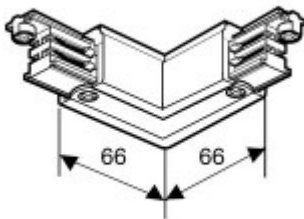

spojka L NORDIC ALUMINIUM

L-konektor tříkruhový B, materiál plast barva šedá, 3x230V, 3x16A, IP20, 3F systém NORDIC ALUMINIUM - GLOBAL TRAC - LIVAL

Popis:

L-konektor 3x230V, IP20, pro třífázový lištový systém, NORDIC ALUMINIUM - GLOBAL TRAC - LIVAL

Další specifikace:

Použití: Slouží pro pevné rohové spojení dvou lišt

Napájení: 230V/50Hz

Krytí: IP20 - Výrobek je určen pro instalaci v suchém prostředí v interiérech.

Materiál těleso: plast

Záruka: 24 měsíců.

Obvyklá dodací lhůta: 5 týdnů.

Obrázky produktu a ukázky realizace:

Kód	Název	Cena	Cena vč. DPH
XTS34-1	spojka L NORDIC ALUMINIUM - L-konektor tříkruhový B, materiál plast barva šedá, 3x230V, 3x16A, IP20, 3F systém NORDIC ALUMINIUM - GLOBAL TRAC - LIVAL Dodavatel: A-LIGHT s.r.o., Vranovská 1226/94, 614 00 Brno, Česká republika. Tel.: +420 545 213 267, www.svetlo-svitidla-osvetleni.cz	779,50 Kč	943,20 Kč

Doporučené příslušenství:

Kód	Název	Cena	Cena vč. DPH
SKB30-2	KOTVENÍ ZÁVĚSU NORDIC ALUMINIUM - Baldachýn černý s kotvením lankového závěsu do stropu, NORDIC ALUMINIUM - GLOBAL TRAC LIVAL. Dodavatel: A-LIGHT s.r.o., Vranovská 1226/94, 614 00 Brno, Česká republika. Tel.: +420 545 213 267, www.svetlo-svitidla-osvetleni.cz	65,10 Kč	78,77 Kč
SKB16-3	závěsná SVORKA NORDIC ALUMINIUM - Závěsná svorka, bílá, NORDIC ALUMINIUM - GLOBAL TRAC - LIVAL Dodavatel: A-LIGHT s.r.o., Vranovská 1226/94, 614 00 Brno, Česká republika. Tel.: +420 545 213 267, www.svetlo-svitidla-osvetleni.cz	78,00 Kč	94,38 Kč
SKB12-3	stropní PŘÍCHYTKA NORDIC ALUMINIUM - Stropní příchytky lišty materiál hliník, bílá, NORDIC ALUMINIUM - GLOBAL TRAC - LIVAL Dodavatel: A-LIGHT s.r.o., Vranovská 1226/94, 614 00 Brno, Česká republika. Tel.: +420 545 213 267, www.svetlo-svitidla-osvetleni.cz	65,10 Kč	78,77 Kč
SKB12-2	stropní PŘÍCHYTKA NORDIC ALUMINIUM - Stropní příchytky lišty materiál hliník, černá, NORDIC ALUMINIUM - GLOBAL TRAC - LIVAL Dodavatel: A-LIGHT s.r.o., Vranovská 1226/94, 614 00 Brno, Česká republika. Tel.: +420 545 213 267, www.svetlo-svitidla-osvetleni.cz	65,10 Kč	78,77 Kč