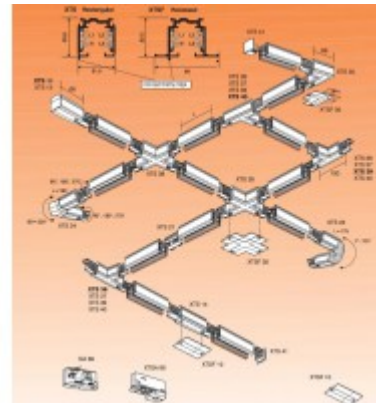

spojka L NORDIC ALUMINIUM

L-konektor tříkruhový B, materiál plast barva šedá, 3x230V, 3x16A, IP20, 3F systém NORDIC ALUMINIUM - GLOBAL TRAC - LIVAL

Popis:

L-konektor 3x230V, IP20, pro třífázový lištový systém, NORDIC ALUMINIUM - GLOBAL TRAC - LIVAL

Další specifikace:

Použití: Slouží pro pevné rohové spojení dvou lišt

Napájení: 230V/50Hz

Krytí: IP20 - Výrobek je určen pro instalaci v suchém prostředí v interiérech.

Materiál těleso: plast

Záruka: 24 měsíců.

Obvyklá dodací lhůta: 5 týdnů.

Obrázky produktu a ukázky realizace:

Kód	Název	Cena	Cena vč. DPH
XTS34-1	spojka L NORDIC ALUMINIUM - L-konektor tříkruhový B, materiál plast barva šedá, 3x230V, 3x16A, IP20, 3F systém NORDIC ALUMINIUM - GLOBAL TRAC - LIVAL Dodavatel: A-LIGHT s.r.o., Vranovská 1226/94, 614 00 Brno, Česká republika. Tel.: +420 545 213 267, www.svetlo-svitidla-osvetleni.cz	779,50 Kč	943,20 Kč

Doporučené příslušenství:

Kód	Název	Cena	Cena vč. DPH
SKB30-2	KOTVENÍ ZÁVĚSU NORDIC ALUMINIUM - Baldachýn černý s kotvením lankového závěsu do stropu, NORDIC ALUMINIUM - GLOBAL TRAC LIVAL. Dodavatel: A-LIGHT s.r.o., Vranovská 1226/94, 614 00 Brno, Česká republika. Tel.: +420 545 213 267, www.svetlo-svitidla-osvetleni.cz	65,10 Kč	78,77 Kč
SKB16-3	závěsná SVORKA NORDIC ALUMINIUM - Závěsná svorka, bílá, NORDIC ALUMINIUM - GLOBAL TRAC - LIVAL Dodavatel: A-LIGHT s.r.o., Vranovská 1226/94, 614 00 Brno, Česká republika. Tel.: +420 545 213 267, www.svetlo-svitidla-osvetleni.cz	78,00 Kč	94,38 Kč
SKB12-3	stropní PŘÍCHYTKA NORDIC ALUMINIUM - Stropní příchytky lišty materiál hliník, bílá, NORDIC ALUMINIUM - GLOBAL TRAC - LIVAL Dodavatel: A-LIGHT s.r.o., Vranovská 1226/94, 614 00 Brno, Česká republika. Tel.: +420 545 213 267, www.svetlo-svitidla-osvetleni.cz	65,10 Kč	78,77 Kč
SKB12-2	stropní PŘÍCHYTKA NORDIC ALUMINIUM - Stropní příchytky lišty materiál hliník, černá, NORDIC ALUMINIUM - GLOBAL TRAC - LIVAL Dodavatel: A-LIGHT s.r.o., Vranovská 1226/94, 614 00 Brno, Česká republika. Tel.: +420 545 213 267, www.svetlo-svitidla-osvetleni.cz	65,10 Kč	78,77 Kč