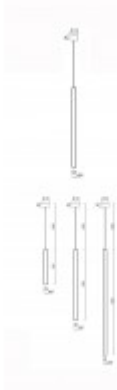

# SUBRA 24W

**Závěsné svítidlo, základna kov, povrch bílá, difuzor plast opál, LED 24W, 3430lm, neutrální 4000K, stmív DALI, Ra80, 230V, IP20, tř.1, rozměry d=50mm, h=1005mm, vč závěs kabelu l=1000mm, lze zkrátit.**

## Popis:

Závěsné svítidlo, základna kov, povrch bílá/černá, stínítko plast opál, LED 12W/24W/37W/45W/82W/120W, teplá 3000K, nebo neutrální 4000K, dle typu stmív DALI, Ra80, 230V, IP20, tř.1, rozměry dle typu.

Materiál stínítka: Plast

Vypínač součástí výrobku: NE.

Regulace - stmívání - součástí výrobku: ANO/NE, v závislosti na provedení.

Podmínka montážní polohy: Stropní, závěsné svítidlo.

Úspora: Zařízení šetří až 80% elektrické energie v porovnání s klasickou žárovkou.

## Obrázky produktu a ukázky realizace:

Kód	Název	Cena	Cena vč. DPH
SUB60505	<b>SUBRA 24W - Závěsné svítidlo, základna kov, povrch bílá, difuzor plast opál, LED 24W, 3430lm, neutrální 4000K, stmív DALI, Ra80, 230V, IP20, tř.1, rozměry d=50mm, h=1005mm, vč závěs kabelu l=1000mm, lze zkrátit.</b> <b>Dodavatel: A-LIGHT s.r.o., Vranovská 1226/94, 614 00 Brno, Česká republika. Tel.: +420 545 213 267, www.svetlo-svitidla-osvetleni.cz</b>	5 203,30 Kč	6 295,99 Kč