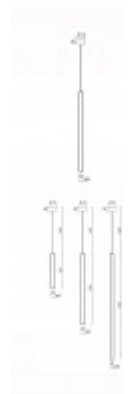

SUBRA 24W

Závěsné svítidlo, základna kov, povrch bílá, difuzor plast opál, LED 24W, 3290lm, teplá 3000K, stmív DALI, Ra80, 230V, IP20, tř.1, rozměry d=50mm, h=1005mm, vč závěs kabelu l=1000mm, lze zkrátit.

Popis:

Závěsné svítidlo, základna kov, povrch bílá/černá, stínítko plast opál, LED 12W/24W/37W/45W/82W/120W, teplá 3000K, nebo neutrální 4000K, dle typu stmív DALI, Ra80, 230V, IP20, tř.1, rozměry dle typu.

Materiál stínítka: Plast

Vypínač součástí výrobku: NE.

Regulace - stmívání - součástí výrobku: ANO/NE, v závislosti na provedení.

Podmínka montážní polohy: Stropní, závěsné svítidlo.

Úspora: Zařízení šetří až 80% elektrické energie v porovnání s klasickou žárovkou.

Ke zboží NENÍ potřebné další příslušenství: Světelný zdroj JE součástí svítidla.

Záruka: 5 let

Obvyklá dodací lhůta: 10 dnů.

Obrázky produktu a ukázky realizace:

Kód	Název	Cena	Cena vč. DPH
SUB60005	SUBRA 24W - Závěsné svítidlo, základna kov, povrch bílá, difuzor plast opál, LED 24W, 3290lm, teplá 3000K, stmív DALI, Ra80, 230V, IP20, tř.1, rozměry d=50mm, h=1005mm, vč závěs kabelu l=1000mm, lze zkrátit. Dodavatel: A-LIGHT s.r.o., Vranovská 1226/94, 614 00 Brno, Česká republika. Tel.: +420 545 213 267, www.svetlo-svitidla-osvetleni.cz	6 642,60 Kč	8 037,55 Kč