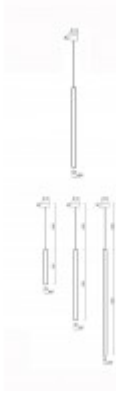

Kód	Název	Cena	Cena vč. DPH
SUB60502	SUBRA 12W - Závěsné svítidlo, základna kov, povrch černá, difuzor plast opál, LED 12W, 1720lm, neutrální 4000K, Ra80, 230V, IP20, tř.1, rozměry d=50mm, h=520mm, vč závěs kabelu l=1000mm, lze zkrátit. Dodavatel: A-LIGHT s.r.o., Vranovská 1226/94, 614 00 Brno, Česká republika. Tel.: +420 545 213 267, www.svetlo-svitidla-osvetleni.cz	3 886,20 Kč	4 702,30 Kč

Veškeré údaje uvedené na této stránce jsou pouze informativní a výrobce může skutečné vlastnosti výrobku z různých důvodů bez předchozího upozornění změnit. Proto je nutno se po zakoupení řídit technickými údaji a podmínkami uvedených u vlastního výrobku. Pokud skutečné vlastnosti výrobku techniky či jinak neodpovídají údajům uvedeným na této stránce, nebo požadavkům spotřebitele, lze zboží bez udání důvodu ve lhůtě stanovené zákonem vrátit.

Na veškeré zboží je vydáno prohlášení o shodě v souladu s nařízením vlády 17/2003 Sb.

Svítidla a jejich příslušenství jsou elektrotechnické výrobky a podmínky jejich instalace se řídí příslušnými harmonizovanými normami ČSN-EN. Vyhodnocení možnosti aplikace a provedení instalace musí provádět osoba s elektrotechnickou kvalifikací a platnými oprávněními. Neneseme odpovědnost za škody způsobené neodbornou instalací.

<https://www.svetlo-svitidla-osvetleni.cz/osmont-subra-sub60502-zavesne-svitidlo-zakladna-kov-povrch-cerna-difuzor-plast-opal-led-12w-1720lm-neutralni-4000k-ra80-230v-ip20-tr1-rozmer-y-d50mm-h520mm-vc-zaves-kabelu-l1000mm-lze-zkratit-osm>