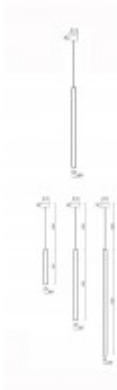

Kód	Název	Cena	Cena vč. DPH
SUB60500	SUBRA 12W - Závěsné svítidlo, základna kov, povrch bílá, difuzor plast opál, LED 12W, 1720lm, neutrální 4000K, Ra80, 230V, IP20, tř.1, rozměry d=50mm, h=520mm, vč závěs kabelu l=1000mm, lze zkrátit. Dodavatel: A-LIGHT s.r.o., Vranovská 1226/94, 614 00 Brno, Česká republika. Tel.: +420 545 213 267, www.svetlo-svitidla-osvetleni.cz	3 886,20 Kč	4 702,30 Kč

Veškeré údaje uvedené na této stránce jsou pouze informativní a výrobce může skutečné vlastnosti výrobku z různých důvodů bez předchozího upozornění změnit. Proto je nutno se po zakoupení řídit technickými údaji a podmínkami uvedených u vlastního výrobku. Pokud skutečné vlastnosti výrobku techniky či jinak neodpovídají údajům uvedeným na této stránce, nebo požadavkům spotřebitele, lze zboží bez udání důvodu ve lhůtě stanovené zákonem vrátit.

Na veškeré zboží je vydáno prohlášení o shodě v souladu s nařízením vlády 17/2003 Sb.

Svítidla a jejich příslušenství jsou elektrotechnické výrobky a podmínky jejich instalace se řídí příslušnými harmonizovanými normami ČSN-EN. Vyhodnocení možnosti aplikace a provedení instalace musí provádět osoba s elektrotechnickou kvalifikací a platnými oprávněními. Neneseme odpovědnost za škody způsobené neodbornou instalací.

<https://www.svetlo-svitidla-osvetleni.cz/osmont-subra-sub60500-zavesne-svitidlo-zakladna-kov-povrch-bila-difuzor-plast-opal-led-12w-1720lm-neutralni-4000k-ra80-230v-ip20-tr1-rozmary-d50mm-h520mm-vc-zaves-kabelu-l1000mm-lze-zkratit-osm>