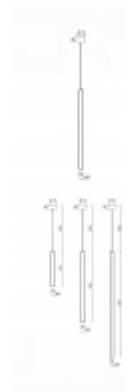

Kód	Název	Cena	Cena vč. DPH
SUB60001	SUBRA 12W - Závěsné svítidlo, základna kov, povrch bílá, difuzor plast opál, LED 12W, 1650lm, teplá 3000K, stmív DALI, Ra80, 230V, IP20, tř.1, rozměry d=50mm, h=520mm, vč závěs kabelu l=1000mm, lze zkrátit. Dodavatel: A-LIGHT s.r.o., Vranovská 1226/94, 614 00 Brno, Česká republika. Tel.: +420 545 213 267, www.svetlo-svitidla-osvetleni.cz	3 764,40 Kč	4 554,92 Kč

Veškeré údaje uvedené na této stránce jsou pouze informativní a výrobce může skutečné vlastnosti výrobku z různých důvodů bez předchozího upozornění změnit. Proto je nutno se po zakoupení řídit technickými údaji a podmínkami uvedených u vlastního výrobku. Pokud skutečné vlastnosti výrobku techniky či jinak neodpovídají údajům uvedeným na této stránce, nebo požadavkům spotřebitele, lze zboží bez udání důvodu ve lhůtě stanovené zákonem vrátit.

Na veškeré zboží je vydáno prohlášení o shodě v souladu s nařízením vlády 17/2003 Sb.

Svítidla a jejich příslušenství jsou elektrotechnické výrobky a podmínky jejich instalace se řídí příslušnými harmonizovanými normami ČSN-EN. Vyhodnocení možnosti aplikace a provedení instalace musí provádět osoba s elektrotechnickou kvalifikací a platnými oprávněními. Neneseme odpovědnost za škody způsobené neodbornou instalací.

<https://www.svetlo-svitidla-osvetleni.cz/osmont-subra-sub60001-zavesne-svitidlo-zakladna-kov-povrch-bila-difuzor-plast-opal-led-12w-1650lm-tepla-3000k-stmiv-dali-ra80-230v-ip20-tr1-rozmery-d50mm-h520mm-vc-zaves-kabelu-l1000mm-lze-zkratit-osm>