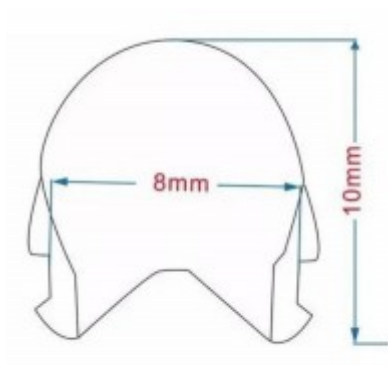

## CISTIFO NEON 8x10mm

**Prísazený silikonový profil, povrch červeno-růžová, vertikálně ohebný, pro instalaci LED pásků šířky max w=8mm, rozměry 8x10mm, cena za 1m.**

### Popis:

Silikonový profil, povrch bílá/červená/zelená/modrá/žlutá/fialová/růžová/oranžová/červenorůžová/ledově modrá/citrónově žlutá, ohebný, pro instalaci LED pásků šířky max w=8mm, 8x10mm, cena za 1m

### Další specifikace:

Použití: Pro instalaci LED pásku

Výhodné vlastnosti: Jedná se o silikonový návlek npro LED lásek maximální šířky 8mm, pomoc kterého vytvoříme LED neon

Popis: Silikonová základna.

Rozměry: 8x10mm.

### Obrázky produktu a ukázky realizace:

Kód	Název	Cena	Cena vč. DPH
882981	<b>CISTIFO NEON 8x10mm - Přisazený silikonový profil, povrch červeno-růžová, vertikálně ohebný, pro instalaci LED pásků šířky max w=8mm, rozměry 8x10mm, cena za 1m.</b>  Dodavatel: A-LIGHT s.r.o., Vranovská 1226/94, 614 00 Brno, Česká republika. Tel.: +420 545 213 267, www.svetlo-svitidla-osvetleni.cz	57,80 Kč	69,94 Kč