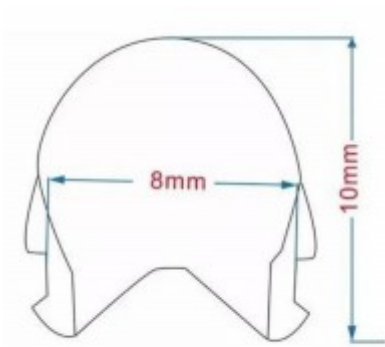

CISTIFO NEON 8x10mm

Prisazený silikonový profil, povrch žlutá, vertikálně ohebný, pro instalaci LED pásků šířky max w=8mm, rozměry 8x10mm, cena za 1m.

Popis:

Silikonový profil, povrch bílá/červená/zelená/modrá/žlutá/fialová/růžová/oranžová/červenorůžová/ledově modrá/citrónově žlutá, ohebný, pro instalaci LED pásků šířky max w=8mm, 8x10mm, cena za 1m

Další specifikace:

Použití: Pro instalaci LED pásku

Výhodné vlastnosti: Jedná se o silikonový návlek npro LED lásek maximální šířky 8mm, pomoc kterého vytvoříme LED neon

Popis: Silikonová základna.

Rozměry: 8x10mm.

Obrázky produktu a ukázky realizace:

1. Vyfrézuj drážku 2. Nalep LED pásek

5. Instalace profilu 6. Dokončete nápis

Kód	Název	Cena	Cena vč. DPH
882985	CISTIFO NEON 8x10mm - Přisazený silikonový profil, povrch žlutá, vertikálně ohebný, pro instalaci LED pásků šířky max w=8mm, rozměry 8x10mm, cena za 1m. Dodavatel: A-LIGHT s.r.o., Vranovská 1226/94, 614 00 Brno, Česká republika. Tel.: +420 545 213 267, www.svetlo-svitidla-osvetleni.cz	57,80 Kč	69,94 Kč