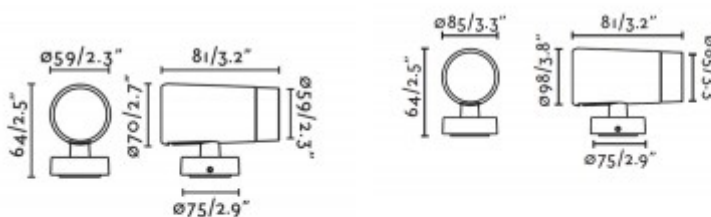

Kód	Název	Cena	Cena vč. DPH
24697-666	FLUMEN WL 12,5W, IP65 - Bodové, venkovní svítidlo, nastav. směr svícení, těleso hliník, povrch černá, krycí sklo čiré, LED 12,5W, teplota 3000K, Ra80, vyzář. úhel 50°, 230V, IP65, tř.1, rozměry d=59mm, h=81mm. Dodavatel: A-LIGHT s.r.o., Vranovská 1226/94, 614 00 Brno, Česká republika. Tel.: +420 545 213 267, www.svetlo-svitidla-osvetleni.cz	6 642,20 Kč	8 037,06 Kč

Veškeré údaje uvedené na této stránce jsou pouze informativní a výrobce může skutečné vlastnosti výrobku z různých důvodů bez předchozího upozornění změnit. Proto je nutno se po zakoupení řídit technickými údaji a podmínkami uvedených u vlastního výrobku. Pokud skutečné vlastnosti výrobku techniky či jinak neodpovídají údajům uvedeným na této stránce, nebo požadavkům spotřebitele, lze zboží bez udání důvodu ve lhůtě stanovené zákonem vrátit.

Na veškeré zboží je vydáno prohlášení o shodě v souladu s nařízením vlády 17/2003 Sb.

Svítidla a jejich příslušenství jsou elektrotechnické výrobky a podmínky jejich instalace se řídí příslušnými harmonizovanými normami ČSN-EN. Vyhodnocení možnosti aplikace a provedení instalace musí provádět osoba s elektrotechnickou kvalifikací a platnými oprávněními. Neneseme odpovědnost za škody způsobené neodbornou instalací.

<https://www.svetlo-svitidla-osvetleni.cz/faro-puk-75302-333-nastenne-venkovni-svitidlo-nastav-smer-sviceni-teleso-hlinik-povrch-cerna-kryci-sklo-cire-led-125w-tepla-3000k-ra80-vyzar-uhe-l-50-230v-ip65-tr1-rozmary-d59mm-h81mm-far1>