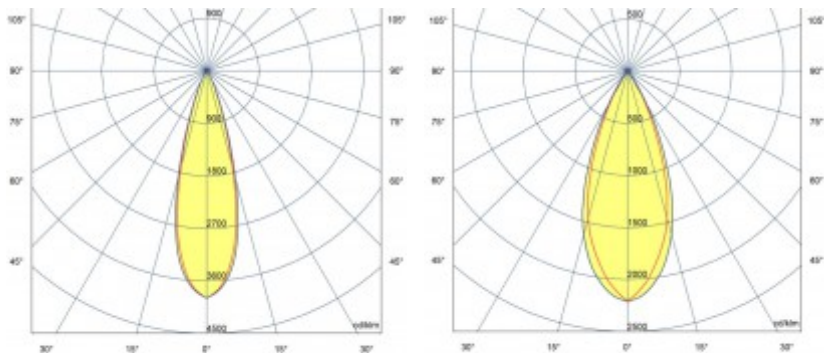

Kód	Název	Cena	Cena vč. DPH
24697-668	FLUMEN WL 12,5W, IP65 - Bodové, venkovní svítidlo, nastav. směr svícení, těleso hliník, povrch černá, krycí sklo čiré, LED 12,5W, teplá 3000K, Ra80, vyzář. úhel 15°, 230V, IP65, tř.1, rozměr d=59mm, h=81mm. Dodavatel: A-LIGHT s.r.o., Vranovská 1226/94, 614 00 Brno, Česká republika. Tel.: +420 545 213 267, www.svetlo-svitidla-osvetleni.cz	6 642,20 Kč	8 037,06 Kč

Doporučené příslušenství:

Kód	Název	Cena	Cena vč. DPH
24697U	FLUMEN floor anchor - Zemní ukotvení svítidla, těleso nerez, rozměry d=60mm, h=172mm. Dodavatel: A-LIGHT s.r.o., Vranovská 1226/94, 614 00 Brno, Česká republika. Tel.: +420 545 213 267, www.svetlo-svitidla-osvetleni.cz	685,70 Kč	829,70 Kč
24697H	FLUMEN trn - Trn, bodec do země, těleso plast černá, rozměry d=60mm, h=172mm. Dodavatel: A-LIGHT s.r.o., Vranovská 1226/94, 614 00 Brno, Česká republika. Tel.: +420 545 213 267, www.svetlo-svitidla-osvetleni.cz	278,70 Kč	337,23 Kč
24697E	FLUMEN SHADE - Clona pro bodové svítidlo, těleso hliník, povrch černá, rozměry d=94mm, h=108mm. Dodavatel: A-LIGHT s.r.o., Vranovská 1226/94, 614 00 Brno, Česká republika. Tel.: +420 545 213 267, www.svetlo-svitidla-osvetleni.cz	835,70 Kč	1 011,20 Kč

Veškeré údaje uvedené na této stránce jsou pouze informativní a výrobce může skutečné vlastnosti výrobku z různých důvodů bez předchozího upozornění změnit. Proto je nutno se po zakoupení řídit technickými údaji a podmínkami uvedených u vlastního výrobku. Pokud skutečné vlastnosti výrobku techniky či jinak neodpovídají údajům uvedeným na této stránce, nebo požadavkům spotřebitele, lze zboží bez udání důvodu ve lhůtě stanovené zákonem vrátit.

Na veškeré zboží je vydáno prohlášení o shodě v souladu s nařízením vlády 17/2003 Sb.

Svítidla a jejich příslušenství jsou elektrotechnické výrobky a podmínky jejich instalace se řídí příslušnými harmonizovanými normami ČSN-EN. Vyhodnocení možnosti aplikace a provedení instalace musí provádět osoba s elektrotechnickou kvalifikací a platnými oprávněními. Neneseme odpovědnost za škody způsobené neodbornou instalací.

<https://www.svetlo-svitidla-osvetleni.cz/faro-puk-75302v-clona-pro-nastenne-svitidlo-flumen-teleso-hlinik-povrch-cerna-rozmary-d94mm-h108mm-far1>