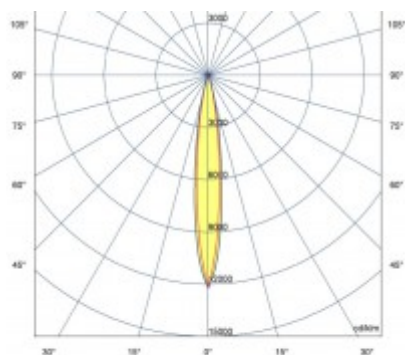

Další specifikace:

Použití: Osvětlení v exteriéru jako okolí rodinného domu, přístupové chodníky, vstup do domu, balkony, terasy.

Výhodné vlastnosti: Možnost montáže na zem.

Popis: Základna hliník, krycí sklo.

Napájení: 230V/50Hz

Energeticky úsporný LED světelný zdroj.

Způsob připojení svítidla: Přívodní kabel se zapojí do svorkovnice.

Krytí: IP65 - Odolnost proti proudu vody s tlakem 100kN/m², přicházející ze všech stran - Venkovní prostory vystavené dešti, mokré a prašné průmyslové prostory. V koupelnách nejméně zóna 1

Třída zařízení: I, Pro ochranu neživých částí je použit ochranný vodič PE.

Rozměry: dle typu. Uváděné rozměry jsou pouze informativní a výrobce je může změnit.

Materiál těleso: Hliník

Povrchová úprava tělesa: Práškový lak.

Krycí sklo čiré.

Vypínač součástí výrobku: NE.

Regulace - stmívání - součástí výrobku: NE.

Možnost přídavné regulace - stmívání: NE, toto LED svítidlo nelze stmívat běžnými žárovkovými, ani jinými stmívači.

Podmínka montážní polohy: Nástěnná montáž.

Úspora: Zařízení šetří až 80% elektrické energie v porovnání s klasickou žárovkou.

Ke zboží NENÍ potřebné další příslušenství: Světelný zdroj JE součástí svítidla.

Záruka: 24 měsíců.

Obvyklá dodací lhůta: 3 týdny.

Obrázky produktu a ukázky realizace: