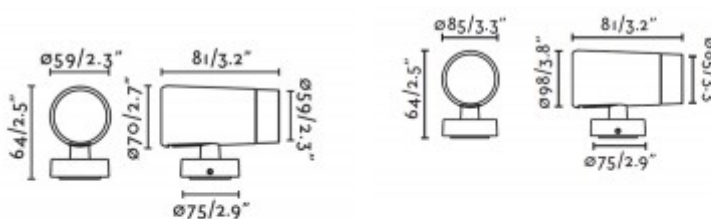

Kód	Název	Cena	Cena vč. DPH
24697-668	FLUMEN WL 12,5W, IP65 - Bodové, venkovní svítidlo, nastav. směr svícení, těleso hliník, povrch černá, krycí sklo čiré, LED 12,5W, teplá 3000K, Ra80, vyzář. úhel 15°, 230V, IP65, tř.1, rozměr d=59mm, h=81mm. Dodavatel: A-LIGHT s.r.o., Vranovská 1226/94, 614 00 Brno, Česká republika. Tel.: +420 545 213 267, www.svetlo-svitidla-osvetleni.cz	6 642,20 Kč	8 037,06 Kč

Doporučené příslušenství:

Kód	Název	Cena	Cena vč. DPH
24697U	FLUMEN floor anchor - Zemní ukotvení svítidla, těleso nerez, rozměry d=60mm, h=172mm. Dodavatel: A-LIGHT s.r.o., Vranovská 1226/94, 614 00 Brno, Česká republika. Tel.: +420 545 213 267, www.svetlo-svitidla-osvetleni.cz	685,70 Kč	829,70 Kč
24697H	FLUMEN trn - Trn, bodec do země, těleso plast černá, rozměry d=60mm, h=172mm. Dodavatel: A-LIGHT s.r.o., Vranovská 1226/94, 614 00 Brno, Česká republika. Tel.: +420 545 213 267, www.svetlo-svitidla-osvetleni.cz	278,70 Kč	337,23 Kč
24697E	FLUMEN SHADE - Clona pro bodové svítidlo, těleso hliník, povrch černá, rozměry d=94mm, h=108mm. Dodavatel: A-LIGHT s.r.o., Vranovská 1226/94, 614 00 Brno, Česká republika. Tel.: +420 545 213 267, www.svetlo-svitidla-osvetleni.cz	835,70 Kč	1 011,20 Kč

Veškeré údaje uvedené na této stránce jsou pouze informativní a výrobce může skutečné vlastnosti výrobku z různých důvodů bez předchozího upozornění změnit. Proto je nutno se po zakoupení řídit technickými údaji a podmínkami uvedených u vlastního výrobku. Pokud skutečné vlastnosti výrobku techniky či jinak neodpovídají údajům uvedeným na této stránce, nebo požadavkům spotřebitele, lze zboží bez udání důvodu ve lhůtě stanovené zákonem vrátit.

Na veškeré zboží je vydáno prohlášení o shodě v souladu s nařízením vlády 17/2003 Sb.

Svítidla a jejich příslušenství jsou elektrotechnické výrobky a podmínky jejich instalace se řídí příslušnými harmonizovanými normami ČSN-EN. Vyhodnocení možnosti aplikace a provedení instalace musí provádět osoba s elektrotechnickou kvalifikací a platnými oprávněními. Neneseme odpovědnost za škody způsobené neodbornou instalací.

<https://www.svetlo-svitidla-osvetleni.cz/faro-puk-75302v-clona-pro-nastenne-svitidlo-flumen-teleso-hlinik-povrch-cerna-rozmary-d94mm-h108mm-far1>