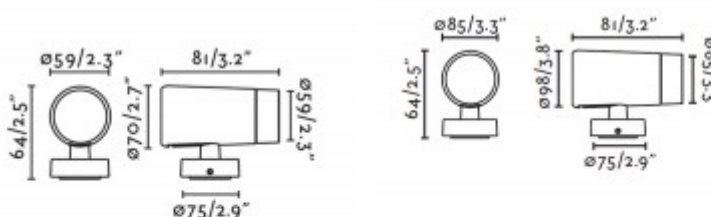

Kód	Název	Cena	Cena vč. DPH
24696-776	FLUMEN WL 25W, IP65 - Bodové, venkovní svítidlo, nastav. směr svícení, těleso hliník, povrch černá, krycí sklo čiré, LED 12,5W, teplá 2700K, Ra80, vyzář. úhel 50°, 230V, IP65, tř.1, rozměry d=85mm, h=81mm. Dodavatel: A-LIGHT s.r.o., Vranovská 1226/94, 614 00 Brno, Česká republika. Tel.: +420 545 213 267, www.svetlo-svitidla-osvetleni.cz	8 731,20 Kč	10 564,75 Kč

Doporučené příslušenství:

Kód	Název	Cena	Cena vč. DPH
24696U	FLUMEN anchor - Ukotvení svítidla ke stromu/sloupu, těleso hliník, povrch černá, rozměry 130x80mm. Dodavatel: A-LIGHT s.r.o., Vranovská 1226/94, 614 00 Brno, Česká republika. Tel.: +420 545 213 267, www.svetlo-svitidla-osvetleni.cz	1 778,30 Kč	2 151,74 Kč
24696S	FLUMEN honeycomb - Světelný reduktor pro svítidlo, medová pláštěv, těleso hliník, rozměry d=74mm. Dodavatel: A-LIGHT s.r.o., Vranovská 1226/94, 614 00 Brno, Česká republika. Tel.: +420 545 213 267, www.svetlo-svitidla-osvetleni.cz	139,30 Kč	168,55 Kč
24696E	FLUMEN SHADE - Clona pro nástěnné svítidlo FLUMEN, těleso hliník, povrch černá, rozměry d=94mm, h=108mm. Dodavatel: A-LIGHT s.r.o., Vranovská 1226/94, 614 00 Brno, Česká republika. Tel.: +420 545 213 267, www.svetlo-svitidla-osvetleni.cz	1 114,20 Kč	1 348,18 Kč

Veškeré údaje uvedené na této stránce jsou pouze informativní a výrobce může skutečné vlastnosti výrobku z různých důvodů bez předchozího upozornění změnit. Proto je nutno se po zakoupení řídit technickými údaji a podmínkami uvedených u vlastního výrobku. Pokud skutečné vlastnosti výrobku techniky či jinak neodpovídají údajům uvedeným na této stránce, nebo požadavkům spotřebitele, lze zboží bez udání důvodu ve lhůtě stanovené zákonem vrátit.

Na veškeré zboží je vydáno prohlášení o shodě v souladu s nařízením vlády 17/2003 Sb.

Svítidla a jejich příslušenství jsou elektrotechnické výrobky a podmínky jejich instalace se řídí příslušnými harmonizovanými normami ČSN-EN. Vyhodnocení možnosti aplikace a provedení instalace musí provádět osoba s elektrotechnickou kvalifikací a platnými oprávněními. Neneseme odpovědnost za škody způsobené neodbornou instalací.

<https://www.svetlo-svitidla-osvetleni.cz/faro-puk-75303v-clona-pro-nastenne-svitidlo-flumen-teleso-hlinik-povrch-cerna-rozmary-d94mm-h108mm-far1>