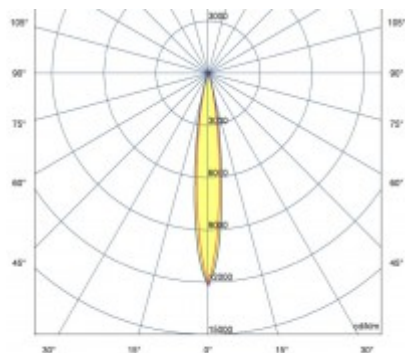

Další specifikace:

Použití: Osvětlení v exteriéru jako okolí rodinného domu, přístupové chodníky, vstup do domu, balkony, terasy.

Výhodné vlastnosti: Možnost montáže na zem.

Popis: Základna hliník, krycí sklo.

Napájení: 230V/50Hz

Energeticky úsporný LED světelný zdroj.

Způsob připojení svítidla: Přívodní kabel se zapojí do svorkovnice.

Krytí: IP65 - Odolnost proti proudu vody s tlakem 100kN/m², přicházející ze všech stran - Venkovní prostory vystavené dešti, mokré a prašné průmyslové prostory. V koupelnách nejméně zóna 1

Třída zařízení: I, Pro ochranu neživých částí je použit ochranný vodič PE.

Rozměry: dle typu. Uváděné rozměry jsou pouze informativní a výrobce je může změnit.

Materiál tělesa: Hliník

Povrchová úprava tělesa: Práškový lak.

Krycí sklo čiré.

Vypínač součástí výrobku: NE.

Regulace - stmívání - součástí výrobku: NE.

Možnost přídavné regulace - stmívání: NE, toto LED svítidlo nelze stmívat běžnými žárovkovými, ani jinými stmívači.

Podmínka montážní polohy: Nástěnná montáž.

Úspora: Zařízení šetří až 80% elektrické energie v porovnání s klasickou žárovkou.

Ke zboží NENÍ potřebné další příslušenství: Světelný zdroj JE součástí svítidla.

Záruka: 24 měsíců.

Obvyklá dodací lhůta: 3 týdny.

Obrázky produktu a ukázky realizace: