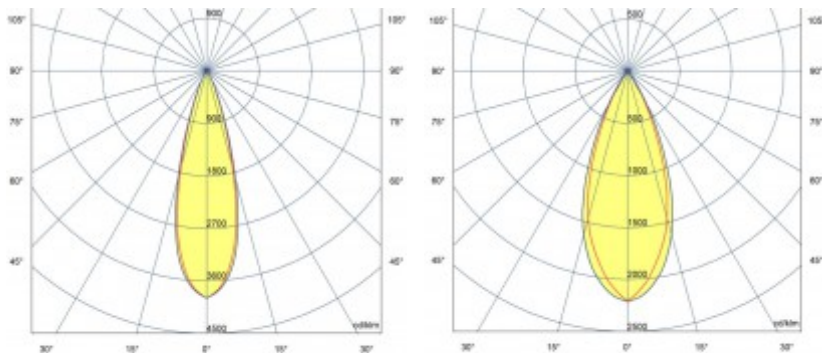

Kód	Název	Cena	Cena vč. DPH
24696-776	FLUMEN WL 25W, IP65 - Bodové, venkovní svítidlo, nastav. směr svícení, těleso hliník, povrch černá, krycí sklo čiré, LED 12,5W, teplá 2700K, Ra80, vyzář. úhel 50°, 230V, IP65, tř.1, rozměry d=85mm, h=81mm. Dodavatel: A-LIGHT s.r.o., Vranovská 1226/94, 614 00 Brno, Česká republika. Tel.: +420 545 213 267, www.svetlo-svitidla-osvetleni.cz	8 731,20 Kč	10 564,75 Kč

Doporučené příslušenství:

Kód	Název	Cena	Cena vč. DPH
24696U	FLUMEN anchor - Ukotvení svítidla ke stromu/sloupu, těleso hliník, povrch černá, rozměry 130x80mm. Dodavatel: A-LIGHT s.r.o., Vranovská 1226/94, 614 00 Brno, Česká republika. Tel.: +420 545 213 267, www.svetlo-svitidla-osvetleni.cz	1 778,30 Kč	2 151,74 Kč
24696S	FLUMEN honeycomb - Světelný reduktor pro svítidlo, medová pláštěv, těleso hliník, rozměry d=74mm. Dodavatel: A-LIGHT s.r.o., Vranovská 1226/94, 614 00 Brno, Česká republika. Tel.: +420 545 213 267, www.svetlo-svitidla-osvetleni.cz	139,30 Kč	168,55 Kč
24696E	FLUMEN SHADE - Clona pro nástěnné svítidlo FLUMEN, těleso hliník, povrch černá, rozměry d=94mm, h=108mm. Dodavatel: A-LIGHT s.r.o., Vranovská 1226/94, 614 00 Brno, Česká republika. Tel.: +420 545 213 267, www.svetlo-svitidla-osvetleni.cz	1 114,20 Kč	1 348,18 Kč

Veškeré údaje uvedené na této stránce jsou pouze informativní a výrobce může skutečné vlastnosti výrobku z různých důvodů bez předchozího upozornění změnit. Proto je nutno se po zakoupení řídit technickými údaji a podmínkami uvedených u vlastního výrobku. Pokud skutečné vlastnosti výrobku techniky či jinak neodpovídají údajům uvedeným na této stránce, nebo požadavkům spotřebitele, lze zboží bez udání důvodu ve lhůtě stanovené zákonem vrátit.

Na veškeré zboží je vydáno prohlášení o shodě v souladu s nařízením vlády 17/2003 Sb.

Svítidla a jejich příslušenství jsou elektrotechnické výrobky a podmínky jejich instalace se řídí příslušnými harmonizovanými normami ČSN-EN. Vyhodnocení možnosti aplikace a provedení instalace musí provádět osoba s elektrotechnickou kvalifikací a platnými oprávněními. Neneseme odpovědnost za škody způsobené neodbornou instalací.

<https://www.svetlo-svitidla-osvetleni.cz/faro-puk-75303v-clona-pro-nastenne-svitidlo-flumen-teleso-hlinik-povrch-cerna-rozmary-d94mm-h108mm-far1>