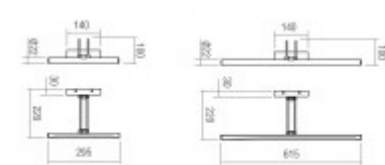

Kód	Název	Cena	Cena vč. DPH
98-6527	SCHMID 7,3W - Nástěnné svítidlo, nastav směr svícení, těleso kov povrch antická mosaz, difuzor plast opál, 7,3W, teplá 3000K, 453lm, Ra92, 230V, IP20, tř.1, rozměry 295x100x220mm, svítí dolů. Dodavatel: A-LIGHT s.r.o., Vranovská 1226/94, 614 00 Brno, Česká republika. Tel.: +420 545 213 267, www.svetlo-svitidla-osvetleni.cz	1 366,90 Kč	1 653,95 Kč

Veškeré údaje uvedené na této stránce jsou pouze informativní a výrobce může skutečné vlastnosti výrobku z různých důvodů bez předchozího upozornění změnit. Proto je nutno se po zakoupení řídit technickými údaji a podmínkami uvedených u vlastního výrobku. Pokud skutečné vlastnosti výrobku techniky či jinak neodpovídají údajům uvedeným na této stránce, nebo požadavkům spotřebitele, lze zboží bez udání důvodu ve lhůtě stanovené zákonem vrátit.

Na veškeré zboží je vydáno prohlášení o shodě v souladu s nařízením vlády 17/2003 Sb.

Svítidla a jejich příslušenství jsou elektrotechnické výrobky a podmínky jejich instalace se řídí příslušnými harmonizovanými normami ČSN-EN. Vyhodnocení možnosti aplikace a provedení instalace musí provádět osoba s elektrotechnickou kvalifikací a platnými oprávněními. Neneseme odpovědnost za škody způsobené neodbornou instalací.

<https://www.svetlo-svitidla-osvetleni.cz/redo-kendo-01-3472-nastenne-svitidlo-nastav-smer-sviceni-teleso-kov-povrch-anticka-mosaz-difuzor-plast-opal-73w-tepla-3000k-453lm-ra92-230v-i-p20-tr1-rozmary-295x100x220mm-sviti-dolu-rdo0>