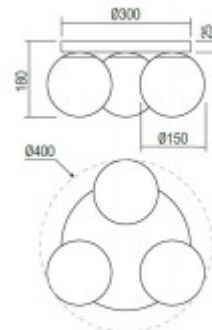

Další specifikace:

Použití: Osvětlení moderních interiérů.

Výhodné vlastnosti: Dobrá cenová relace, moderní design.

Popis: Základna kov, difuzor sklo..

Napájení: 230V/50Hz

Patice světelného zdroje: E27 - nejčastěji používaný druh objímky, jako jsou běžné hruškové žárovky, úsporné žárovky, LED žárovky atd. na 230V

Způsob připojení svítidla: Přívodní kabel se zapojí do svorkovnice.

Krytí: IP20 - Výrobek je určen pro instalaci v suchém prostředí v interiérech.

Třída zařízení: I, Pro ochranu neživých částí je použit ochranný vodič PE.

Rozměry: d=400mm, h=180mm. Uváděné rozměry jsou pouze informativní a výrobce je může změnit.

Materiál tělesa: Kov.

Povrchová úprava tělesa: Práškový lak.

Materiál difusoru: Sklo

Vypínač součástí výrobku: NE.

Regulace - stmívání - součástí výrobku: NE.

Možnost přídavné regulace - stmívání: ANO - v závislosti na možnostech stmívání použitého světelného zdroje.

Podmínka montážní polohy: Stropní montáž.

Úspora: Zařízení šetří až 80% elektrické energie v porovnání s klasickou žárovkou v případě použití úsporných žárovek, nebo LED světelného zdroje..

Ke zboží JE potřebné další příslušenství které NENÍ součástí balení výrobku: Světelný zdroj NENÍ součástí balení.

Záruka: 24 měsíců.

Obvyklá dodací lhůta: 10 dnů.

Obrázky produktu a ukázky realizace:

Kód	Název	Cena	Cena vč. DPH
98-6849	CHRYSOM PL I 3x42W, E27 - Stropní svítidlo, těleso kov, povrch černá mat, difuzor sklo opál, pro žárovku 3x42W, E27, 230V, IP20, tř.1. rozměry d=400mm, h=180mm.	2 056,90 Kč	2 488,85 Kč
Dodavatel: A-LIGHT s.r.o., Vranovská 1226/94, 614 00 Brno, Česká republika. Tel.: +420 545 213 267, www.svetlo-svitidla-osvetleni.cz