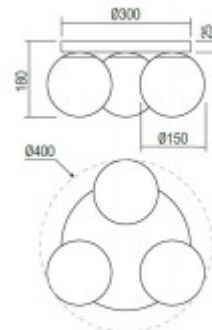

Další specifikace:

Použití: Osvětlení moderních interiérů.

Výhodné vlastnosti: Dobrá cenová relace, moderní design.

Popis: Základna kov, difuzor sklo..

Napájení: 230V/50Hz

Patice světelného zdroje: E27 - nejčastěji používaný druh objímky, jako jsou běžné hruškové žárovky, úsporné žárovky, LED žárovky atd. na 230V

Způsob připojení svítidla: Přívodní kabel se zapojí do svorkovnice.

Krytí: IP20 - Výrobek je určen pro instalaci v suchém prostředí v interiérech.

Třída zařízení: I, Pro ochranu neživých částí je použit ochranný vodič PE.

Rozměry: d=400mm, h=180mm. Uváděné rozměry jsou pouze informativní a výrobce je může změnit.

Materiál tělesa: Kov.

Povrchová úprava tělesa: Práškový lak.

Materiál difusoru: Sklo

Vypínač součástí výrobku: NE.

Regulace - stmívání - součástí výrobku: NE.

Možnost přídavné regulace - stmívání: ANO - v závislosti na možnostech stmívání použitého světelného zdroje.

Podmínka montážní polohy: Stropní montáž.

Úspora: Zařízení šetří až 80% elektrické energie v porovnání s klasickou žárovkou v případě použití úsporných žárovek, nebo LED světelného zdroje..

Ke zboží JE potřebné další příslušenství které NENÍ součástí balení výrobku: Světelný zdroj NENÍ součástí balení.

Záruka: 24 měsíců.

Obvyklá dodací lhůta: 10 dnů.

Obrázky produktu a ukázky realizace:

Kód	Název	Cena	Cena vč. DPH
98-6850	CHRYSOM PL I 3x42W, E27 - Stropní svítidlo, těleso kov, povrch zlatá mat, difuzor sklo opál, pro žárovku 3x42W, E27, 230V, IP20, tř.1. rozměry d=400mm, h=180mm.	2 208,90 Kč	2 672,77 Kč
Dodavatel: A-LIGHT s.r.o., Vranovská 1226/94, 614 00 Brno, Česká republika. Tel.: +420 545 213 267, www.svetlo-svitidla-osvetleni.cz