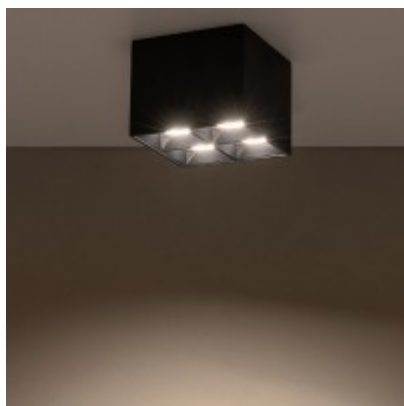

Kód	Název	Cena	Cena vč. DPH
89948	MINIS LED 16W, IP20 - Stropní přisazené svítidlo, těleso hliník, povrch bílá, LED 16W, neutrální 4000K, 1500lm, Ra80, 230V, IP20, tř.2, rozměry 82x82x66mm Dodavatel: A-LIGHT s.r.o., Vranovská 1226/94, 614 00 Brno, Česká republika. Tel.: +420 545 213 267, www.svetlo-svitidla-osvetleni.cz	2 027,70 Kč	2 453,52 Kč

Veškeré údaje uvedené na této stránce jsou pouze informativní a výrobce může skutečné vlastnosti výrobku z různých důvodů bez předchozího upozornění změnit. Proto je nutno se po zakoupení řídit technickými údaji a podmínkami uvedených u vlastního výrobku. Pokud skutečné vlastnosti výrobku techniky či jinak neodpovídají údajům uvedeným na této stránce, nebo požadavkům spotřebitele, lze zboží bez udání důvodu ve lhůtě stanovené zákonem vrátit.

Na veškeré zboží je vydáno prohlášení o shodě v souladu s nařízením vlády 17/2003 Sb.

Svítidla a jejich příslušenství jsou elektrotechnické výrobky a podmínky jejich instalace se řídí příslušnými harmonizovanými normami ČSN-EN. Vyhodnocení možnosti aplikace a provedení instalace musí provádět osoba s elektrotechnickou kvalifikací a platnými oprávněními. Neneseme odpovědnost za škody způsobené neodbornou instalací.

<https://www.svetlo-svitidla-osvetleni.cz/minis-led-16w-ip20-89948-stropni-prisazene-svitidlo-zakladna-hlinik-povrch-bila-led-16w-neutralni-bila-4000k1500lm-ra80-230v-ip20-tr2-rozmary-82x82x66mm-14152391>