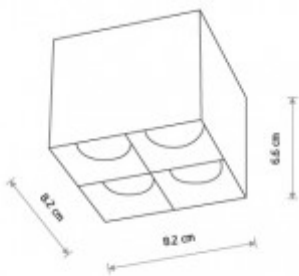

Kód	Název	Cena	Cena vč. DPH
89948	MINIS LED 16W, IP20 - Stropní přisazené svítidlo, těleso hliník, povrch bílá, LED 16W, neutrální 4000K, 1500lm, Ra80, 230V, IP20, tř.2, rozměry 82x82x66mm Dodavatel: A-LIGHT s.r.o., Vranovská 1226/94, 614 00 Brno, Česká republika. Tel.: +420 545 213 267, www.svetlo-svitidla-osvetleni.cz	2 027,70 Kč	2 453,52 Kč

Veškeré údaje uvedené na této stránce jsou pouze informativní a výrobce může skutečné vlastnosti výrobku z různých důvodů bez předchozího upozornění změnit. Proto je nutno se po zakoupení řídit technickými údaji a podmínkami uvedených u vlastního výrobku. Pokud skutečné vlastnosti výrobku techniky či jinak neodpovídají údajům uvedeným na této stránce, nebo požadavkům spotřebitele, lze zboží bez udání důvodu ve lhůtě stanovené zákonem vrátit.

Na veškeré zboží je vydáno prohlášení o shodě v souladu s nařízením vlády 17/2003 Sb.

Svítidla a jejich příslušenství jsou elektrotechnické výrobky a podmínky jejich instalace se řídí příslušnými harmonizovanými normami ČSN-EN. Vyhodnocení možnosti aplikace a provedení instalace musí provádět osoba s elektrotechnickou kvalifikací a platnými oprávněními. Neneseme odpovědnost za škody způsobené neodbornou instalací.

<https://www.svetlo-svitidla-osvetleni.cz/minis-led-16w-ip20-89948-stropni-prisazene-svitidlo-zakladna-hlinik-povrch-bila-led-16w-neutralni-bila-4000k1500lm-ra80-230v-ip20-tr2-rozmary-82x82x66mm-14152391>