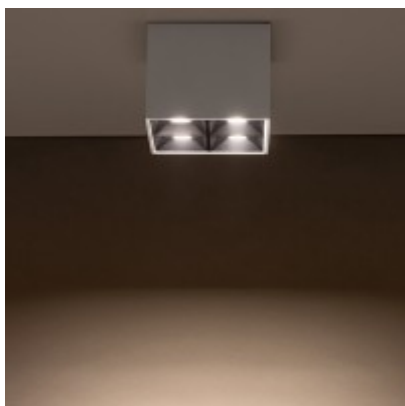

Kód	Název	Cena	Cena vč. DPH
89948	MINIS LED 16W, IP20 - Stropní přisazené svítidlo, těleso hliník, povrch bílá, LED 16W, neutrální 4000K, 1500lm, Ra80, 230V, IP20, tř.2, rozměry 82x82x66mm Dodavatel: A-LIGHT s.r.o., Vranovská 1226/94, 614 00 Brno, Česká republika. Tel.: +420 545 213 267, www.svetlo-svitidla-osvetleni.cz	2 027,70 Kč	2 453,52 Kč

Veškeré údaje uvedené na této stránce jsou pouze informativní a výrobce může skutečné vlastnosti výrobku z různých důvodů bez předchozího upozornění změnit. Proto je nutno se po zakoupení řídit technickými údaji a podmínkami uvedených u vlastního výrobku. Pokud skutečné vlastnosti výrobku techniky či jinak neodpovídají údajům uvedeným na této stránce, nebo požadavkům spotřebitele, lze zboží bez udání důvodu ve lhůtě stanovené zákonem vrátit.

Na veškeré zboží je vydáno prohlášení o shodě v souladu s nařízením vlády 17/2003 Sb.

Svítidla a jejich příslušenství jsou elektrotechnické výrobky a podmínky jejich instalace se řídí příslušnými harmonizovanými normami ČSN-EN. Vyhodnocení možnosti aplikace a provedení instalace musí provádět osoba s elektrotechnickou kvalifikací a platnými oprávněními. Neneseme odpovědnost za škody způsobené neodbornou instalací.

<https://www.svetlo-svitidla-osvetleni.cz/minis-led-16w-ip20-89948-stropni-prisazene-svitidlo-zakladna-hlinik-povrch-bila-led-16w-neutralni-bila-4000k1500lm-ra80-230v-ip20-tr2-rozmary-82x82x66mm-14152391>