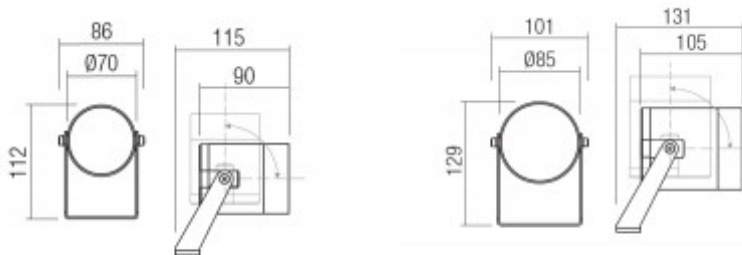

Kód	Název	Cena	Cena vč. DPH
IP84FDDXG	STIPATA 22W, IP65, 230V - Bodové svítidlo, nastavitelný směr svícení, těleso hliník, povrch rezivá, krycí sklo, LED 22W, teplota 2700K, 1470lm, stmív TRIAC, vyzář úhel 38°, Ra80, 230V, IP65, tř.1, rozměry d=85mm, h=129mm. Dodavatel: A-LIGHT s.r.o., Vranovská 1226/94, 614 00 Brno, Česká republika. Tel.: +420 545 213 267, www.svetlo-svitidla-osvetleni.cz	3 210,90 Kč	3 885,19 Kč

Veškeré údaje uvedené na této stránce jsou pouze informativní a výrobce může skutečné vlastnosti výrobku z různých důvodů bez předchozího upozornění změnit. Proto je nutno se po zakoupení řídit technickými údaji a podmínkami uvedených u vlastního výrobku. Pokud skutečné vlastnosti výrobku techniky či jinak neodpovídají údajům uvedeným na této stránce, nebo požadavkům spotřebitele, lze zboží bez udání důvodu ve lhůtě stanovené zákonem vrátit.

Na veškeré zboží je vydáno prohlášení o shodě v souladu s nařízením vlády 17/2003 Sb.

Svítidla a jejich příslušenství jsou elektrotechnické výrobky a podmínky jejich instalace se řídí příslušnými harmonizovanými normami ČSN-EN. Vyhodnocení možnosti aplikace a provedení instalace musí provádět osoba s elektrotechnickou kvalifikací a platnými oprávněními. Neneseme odpovědnost za škody způsobené neodbornou instalací.

<https://www.svetlo-svitidla-osvetleni.cz/redo-xrock-projector-rk15uww-ct-bodove-svitidlo-nastavitelny-smer-sviceni-teleso-hlinik-povrch-reziva-kryci-sklo-led-22w-tepla-2700k-1470lm-stmiv-triac-vyzar-uhel-38-ra80-230v-ip65-tr1-rozmary-d85mm-h129mm-rdoe>