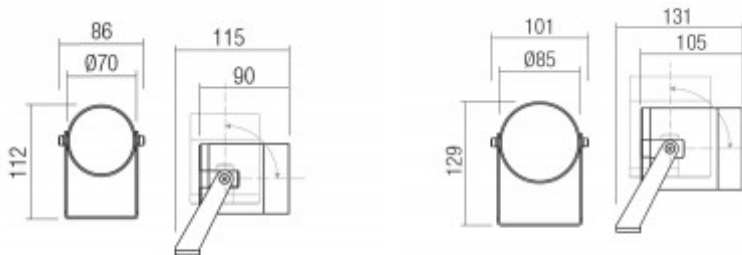

Popis:

Bodové svítidlo, nastavitelný směr svícení, těleso hliník, povrch šedá/ hnědá/rezivá, krycí sklo, LED 7W/10W/16W/22W, teplá 2700K/3000K, stmív TRIAC, vyzař úhel 38°, (15°, 24°, 60°) Ra80, 230V, IP65, tř.1, rozměry dle typu.

Obvyklá dodací lhůta: 3 týdny.

Obrázky produktu a ukázky realizace:

Kód	Název	Cena	Cena vč. DPH
IP85FDDWT	STIPATA 16W, IP65, 230V - Bodové svítidlo, nastavitelný směr svícení, těleso hliník, povrch tmavě šedá, krycí sklo, LED 16W, teplota 2700K, 1136lm, stmív TRIAC, vyzář úhel 38°, Ra80, 230V, IP65, tř.1, rozměry d=85mm, h=129mm. Dodavatel: A-LIGHT s.r.o., Vranovská 1226/94, 614 00 Brno, Česká republika. Tel.: +420 545 213 267, www.svetlo-svitidla-osvetleni.cz	3 052,90 Kč	3 694,01 Kč