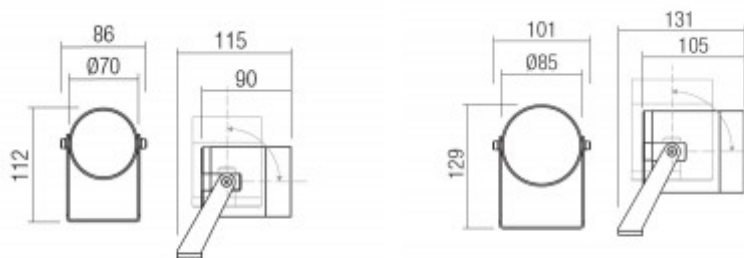

Kód	Název	Cena	Cena vč. DPH
IP87FDDTM	STIPATA 7W, IP65, 230V - Bodové svítidlo, nastavitelný směr svícení, těleso hliník, povrch tmavě zelená, krycí sklo, LED 7W, teplá 2700K, 588lm, stmív TRIAC, vyzař. úhel 38°, Ra80, 230V, IP65, tř.1, rozměry d=70mm, h=112mm. Dodavatel: A-LIGHT s.r.o., Vranovská 1226/94, 614 00 Brno, Česká republika. Tel.: +420 545 213 267, www.svetlo-svitidla-osvetleni.cz	2 262,00 Kč	2 737,02 Kč

Doporučené příslušenství:

Kód	Název	Cena	Cena vč. DPH
IP7084	LENS II - Optika s FRESNELOVOU čočkou z číreho PMMA, s vyzařovacím úhlem 15°. Dodavatel: A-LIGHT s.r.o., Vranovská 1226/94, 614 00 Brno, Česká republika. Tel.: +420 545 213 267, www.svetlo-svitidla-osvetleni.cz	194,00 Kč	234,74 Kč
IP7075	LENS II - Optika s FRESNELOVOU čočkou z číreho PMMA, s vyzařovacím úhlem 24°. Dodavatel: A-LIGHT s.r.o., Vranovská 1226/94, 614 00 Brno, Česká republika. Tel.: +420 545 213 267, www.svetlo-svitidla-osvetleni.cz	194,00 Kč	234,74 Kč
IP7039	LENS II - Optika s FRESNELOVOU čočkou z číreho PMMA, s vyzařovacím úhlem 60°. Dodavatel: A-LIGHT s.r.o., Vranovská 1226/94, 614 00 Brno, Česká republika. Tel.: +420 545 213 267, www.svetlo-svitidla-osvetleni.cz	194,00 Kč	234,74 Kč
IPY7XG	CONNECTION BASE - Propojovací základna, těleso kov, povrch rezivá, rozměry d=70mm, h=50mm. Dodavatel: A-LIGHT s.r.o., Vranovská 1226/94, 614 00 Brno, Česká republika. Tel.: +420 545 213 267, www.svetlo-svitidla-osvetleni.cz	510,00 Kč	617,10 Kč
IPY7WT	CONNECTION BASE - Propojovací základna, těleso kov, povrch tmavě šedá, rozměry d=70mm, h=50mm. Dodavatel: A-LIGHT s.r.o., Vranovská 1226/94, 614 00 Brno, Česká republika. Tel.: +420 545 213 267, www.svetlo-svitidla-osvetleni.cz	510,00 Kč	617,10 Kč
IPY7TM	CONNECTION BASE - Propojovací základna, těleso kov, povrch tmavě zelená, rozměry d=70mm, h=50mm. Dodavatel: A-LIGHT s.r.o., Vranovská 1226/94, 614 00 Brno, Česká republika. Tel.: +420 545 213 267, www.svetlo-svitidla-osvetleni.cz	510,00 Kč	617,10 Kč
IPHK8	SPIKE - Bodec do záhonu do země, těleso plast černá, rozměry d=19mm, h=180mm. Dodavatel: A-LIGHT s.r.o., Vranovská 1226/94, 614 00 Brno, Česká republika. Tel.: +420 545 213 267, www.svetlo-svitidla-osvetleni.cz	114,00 Kč	137,94 Kč
IPHK7	SPIKE - Bodec do záhonu do země, těleso plast černá, rozměry d=51mm, h=200mm. Dodavatel: A-LIGHT s.r.o., Vranovská 1226/94, 614 00 Brno, Česká republika. Tel.: +420 545 213 267, www.svetlo-svitidla-osvetleni.cz	166,00 Kč	200,86 Kč

Veškeré údaje uvedené na této stránce jsou pouze informativní a výrobce může skutečné vlastnosti výrobku z různých důvodů bez předchozího upozornění změnit. Proto je nutno se po zakoupení řídit technickými údaji a podmínkami uvedených u vlastního výrobku. Pokud skutečné vlastnosti výrobku techniky či jinak neodpovídají údajům uvedeným na této stránce, nebo požadavkům spotřebitele, lze zboží bez udání důvodu ve lhůtě stanovené zákonem vrátit.