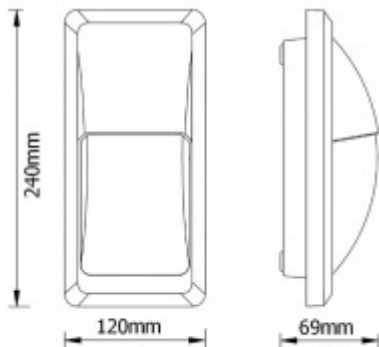

Kód	Název	Cena	Cena vč. DPH
893837	LOCATA 15W, IP65 - Nástěnné venkovní svítidlo, těleso plast bílá, difuzor plast opál, LED 15W, neutrální 4000K, 1400lm, Ra80, 230V, IP65, rozměry 120x240x69mm, vč 2 výměnných krytů. Dodavatel: A-LIGHT s.r.o., Vranovská 1226/94, 614 00 Brno, Česká republika. Tel.: +420 545 213 267, www.svetlo-svitidla-osvetleni.cz	329,80 Kč	399,06 Kč

Veškeré údaje uvedené na této stránce jsou pouze informativní a výrobce může skutečné vlastnosti výrobku z různých důvodů bez předchozího upozornění změnit. Proto je nutno se po zakoupení řídit technickými údaji a podmínkami uvedených u vlastního výrobku. Pokud skutečné vlastnosti výrobku techniky či jinak neodpovídají údajům uvedeným na této stránce, nebo požadavkům spotřebitele, lze zboží bez udání důvodu ve lhůtě stanovené zákonem vrátit.

Na veškeré zboží je vydáno prohlášení o shodě v souladu s nařízením vlády 17/2003 Sb.

Svítidla a jejich příslušenství jsou elektrotechnické výrobky a podmínky jejich instalace se řídí příslušnými harmonizovanými normami ČSN-EN. Vyhodnocení možnosti aplikace a provedení instalace musí provádět osoba s elektrotechnickou kvalifikací a platnými oprávněními. Neneseme odpovědnost za škody způsobené neodbornou instalací.

<https://www.svetlo-svitidla-osvetleni.cz/locata-15w-ip65-893837-nastenne-venkovni-svitidlo-teleso-plast-bila-difuzor-plast-opal-led-15w-neutralni-4000k-1400lm-ra80-230v-ip65-rozmary-120x240x69mm-vc-2-vymennych-krytu-201205>