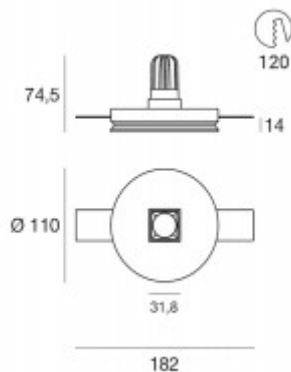

Stropní vestavné bodové bezrámečkové svítidlo, materiál sádra bílá, čtvercový komínek bílá, černá, měděná, zlatá, LED 9W, 936lm, teplá 3000K, vyzář úhel 10°, nebo 30°, Ra80, 230V, IP20, 230V, bodovka 32x32mm, h=75mm

Další specifikace:

Použití: Osvětlení moderních, zejména bytových interiérů, s požadavkem na bodové osvětlení.

Výhodné vlastnosti: Kvalitní provedení, minimalistický design.

Napájení: 230V/50Hz

Energeticky úsporný LED světelný zdroj, svítivost LED cca 80lm/W, Více informací k problematice LED naleznete [zde](#)

Způsob připojení svítidla: Přívodní kabel se zapojí do svorkovnice.

Krytí: IP20 - Výrobek je určen pro instalaci v suchém prostředí v interiérech.

Třída zařízení: II, Ochrana je zajištěna dvojitou izolací.

Rozměry: bodovka 32x32mm, h=75mm. Uváděné rozměry jsou pouze informativní a výrobce je může změnit.

Materiál těleso: Sádra, lze přetírat malířskými hlinkami

Vypínač součástí výrobku: NE.

Regulace - stmívání - součástí výrobku: NE.

Možnost přídavné regulace - stmívání: NE, toto LED svítidlo nelze stmívat běžnými žárovkovými, ani jinými stmívači. **viz**

Podmínka montážní polohy: Vestavné svítidlo stropní.

Úspora: Zařízení šetří až 80% elektrické energie v porovnání s klasickou žárovkou.

Ke zboží NENÍ potřebné další příslušenství: Světelný zdroj JE součástí svítidla.

Záruka: 24 měsíců.

Obvyklá dodací lhůta: 4 týdny.

Obrázky produktu a ukázky realizace: