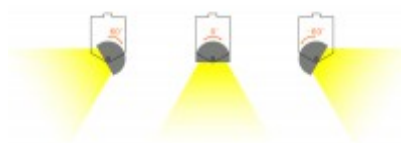

±60° adjustable