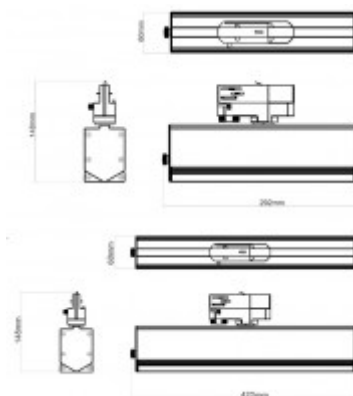

Další specifikace:

Použití: Osvětlení prodejen, komerčních prostor s požadavkem na výkonné osvětlení.

Výhodné vlastnosti: otočné 350°, nastavitelný sklon svícení +60°, moderní design, kvalitní zpracování.

LED svítidla mají dlouhou dobu života, nízkou spotřebu elektrické energie a nízkou povrchovou teplotu.. Více informací k problematice LED naleznete [zde](#)

Napájení: 230V/50Hz

Energeticky úsporný LED světelný zdroj, svítivost LED cca 110lm/W, Více informací k problematice LED naleznete [zde](#)

Způsob připojení svítidla: Svítidlo je vybaveno adaptérem, který se nasadí a zajistí do třífázové napájecí lišty.

Krytí: IP20 - Výrobek je určen pro instalaci v suchém prostředí v interiérech.

Třída zařízení: I, Pro ochranu neživých částí je použit ochranný vodič PE.

Rozměry: dle typu. Uváděné rozměry jsou pouze informativní a výrobce je může změnit.

Materiál tělesa: Hliníkový profil

Povrchová úprava tělesa: Práškový lak.

Tato položka je určena pro profesionální projektové aplikace. Minimální objednávk. množství 10ks.

Možnost přídavné regulace - ANO, na objednávku, DALI

Podmínka montážní polohy: Stropní, nebo závěsná montáž.

Úspora: Zařízení šetří až 80% elektrické energie v porovnání s klasickou žárovkou.

Ke zboží NENÍ potřebné další příslušenství: Světelný zdroj JE součástí svítidla.

Záruka: 24 měsíců.

Obvyklá dodací lhůta: 4 týdny.

Obrázky produktu a ukázky realizace: