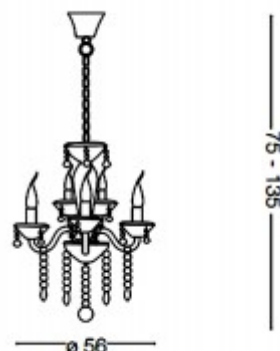

Rozměry: dle typu. Uváděné rozměry jsou pouze informativní a výrobce je může změnit.

Materiál tělesa: Sklo.

Povrchová úprava tělesa: Transparentní čiré

Vypínač součástí výrobku: NE.

Regulace - stmívání - součástí výrobku: NE.

Možnost přídavné regulace - stmívání: ANO - v závislosti na možnostech stmívání použitého světelného zdroje.

Podmínka montážní polohy: Stropní, nebo závěsná montáž.

Úspora: Zařízení šetří až 80% elektrické energie v porovnání s klasickou žárovkou v případě použití úsporných žárovek, nebo LED světelného zdroje..

## Obrázky produktu a ukázky realizace:

**Varianty produktu:**

Kód	Název	Cena	Cena vč. DPH
965293	<b>HOLLY 3x40W E14 - Závěsné svítidlo, lustr 3 ramena, materiál vyfukované sklo, povrch transparentní, chromové detaily, křišťálové ověsy, pro žár 3x40W, E14, 230V, IP20, tř.1, rozměry d=480mm, vč závěsu l=1300mm</b> <b>Dodavatel: A-LIGHT s.r.o., Vranovská 1226/94, 614 00 Brno, Česká republika. Tel.: +420 545 213 267, www.svetlo-svitidla-osvetleni.cz</b>	8 146,70 Kč	9 857,51 Kč
965286	<b>HOLLY 5x40W E14 - Závěsné svítidlo, lustr 5 ramen, materiál vyfukované sklo, povrch transparentní, chromové detaily, křišťálové ověsy, pro žár 5x40W, E14, 230V, IP20, tř.1, rozměry d=560mm, vč závěsu l=1350mm.</b> <b>Dodavatel: A-LIGHT s.r.o., Vranovská 1226/94, 614 00 Brno, Česká republika. Tel.: +420 545 213 267, www.svetlo-svitidla-osvetleni.cz</b>	12 343,50 Kč	14 935,64 Kč
965279	<b>HOLLY 8x40W E14 - Závěsné svítidlo, lustr 8 ramen, materiál vyfukované sklo, povrch transparentní, chromové detaily, křišťálové ověsy, pro žár 8x40W, E14, 230V, IP20, tř.1, rozměry d=700mm, vč závěsu l=1400mm.</b> <b>Dodavatel: A-LIGHT s.r.o., Vranovská 1226/94, 614 00 Brno, Česká republika. Tel.: +420 545 213 267, www.svetlo-svitidla-osvetleni.cz</b>	14 812,10 Kč	17 922,64 Kč