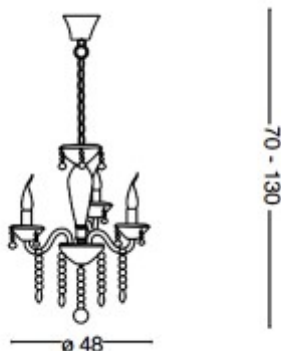

Rozměry: dle typu. Uváděné rozměry jsou pouze informativní a výrobce je může změnit.

Materiál tělesa: Sklo.

Povrchová úprava tělesa: Transparentní čiré

Vypínač součástí výrobku: NE.

Regulace - stmívání - součástí výrobku: NE.

## Obrázky produktu a ukázky realizace:

**Varianty produktu:**

Kód	Název	Cena	Cena vč. DPH
965293	<b>HOLLY 3x40W E14 - Závěsné svítidlo, lustr 3 ramena, materiál vyfukované sklo, povrch transparentní, chromové detaily, křišťálové ověsy, pro žár 3x40W, E14, 230V, IP20, tř.1, rozměry d=480mm, vč závěsu l=1300mm</b> <b>Dodavatel: A-LIGHT s.r.o., Vranovská 1226/94, 614 00 Brno, Česká republika. Tel.: +420 545 213 267, www.svetlo-svitidla-osvetleni.cz</b>	8 146,70 Kč	9 857,51 Kč
965286	<b>HOLLY 5x40W E14 - Závěsné svítidlo, lustr 5 ramen, materiál vyfukované sklo, povrch transparentní, chromové detaily, křišťálové ověsy, pro žár 5x40W, E14, 230V, IP20, tř.1, rozměry d=560mm, vč závěsu l=1350mm.</b> <b>Dodavatel: A-LIGHT s.r.o., Vranovská 1226/94, 614 00 Brno, Česká republika. Tel.: +420 545 213 267, www.svetlo-svitidla-osvetleni.cz</b>	12 343,50 Kč	14 935,64 Kč
965279	<b>HOLLY 8x40W E14 - Závěsné svítidlo, lustr 8 ramen, materiál vyfukované sklo, povrch transparentní, chromové detaily, křišťálové ověsy, pro žár 8x40W, E14, 230V, IP20, tř.1, rozměry d=700mm, vč závěsu l=1400mm.</b> <b>Dodavatel: A-LIGHT s.r.o., Vranovská 1226/94, 614 00 Brno, Česká republika. Tel.: +420 545 213 267, www.svetlo-svitidla-osvetleni.cz</b>	14 812,10 Kč	17 922,64 Kč