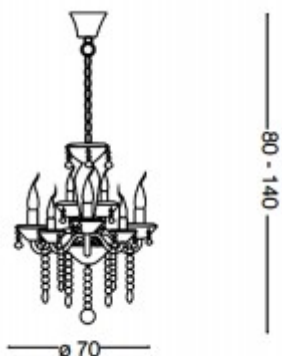

Rozměry: dle typu. Uváděné rozměry jsou pouze informativní a výrobce je může změnit.

Materiál tělesa: Sklo.

Povrchová úprava tělesa: Transparentní čiré

Vypínač součástí výrobku: NE.

Regulace - stmívání - součástí výrobku: NE.

Možnost přídavné regulace - stmívání: ANO - v závislosti na možnostech stmívání použitého světelného zdroje.

Podmínka montážní polohy: Stropní, nebo závěsná montáž.

Úspora: Zařízení šetří až 80% elektrické energie v porovnání s klasickou žárovkou v případě použití úsporných žárovek, nebo LED světelného zdroje..

## Obrázky produktu a ukázky realizace:

**Varianty produktu:**

Kód	Název	Cena	Cena vč. DPH
965293	<b>HOLLY 3x40W E14 - Závěsné svítidlo, lustr 3 ramena, materiál vyfukované sklo, povrch transparentní, chromové detaily, křišťálové ověsy, pro žár 3x40W, E14, 230V, IP20, tř.1, rozměry d=480mm, vč závěsu l=1300mm</b> <b>Dodavatel: A-LIGHT s.r.o., Vranovská 1226/94, 614 00 Brno, Česká republika. Tel.: +420 545 213 267, www.svetlo-svitidla-osvetleni.cz</b>	8 146,70 Kč	9 857,51 Kč
965286	<b>HOLLY 5x40W E14 - Závěsné svítidlo, lustr 5 ramen, materiál vyfukované sklo, povrch transparentní, chromové detaily, křišťálové ověsy, pro žár 5x40W, E14, 230V, IP20, tř.1, rozměry d=560mm, vč závěsu l=1350mm.</b> <b>Dodavatel: A-LIGHT s.r.o., Vranovská 1226/94, 614 00 Brno, Česká republika. Tel.: +420 545 213 267, www.svetlo-svitidla-osvetleni.cz</b>	12 343,50 Kč	14 935,64 Kč
965279	<b>HOLLY 8x40W E14 - Závěsné svítidlo, lustr 8 ramen, materiál vyfukované sklo, povrch transparentní, chromové detaily, křišťálové ověsy, pro žár 8x40W, E14, 230V, IP20, tř.1, rozměry d=700mm, vč závěsu l=1400mm.</b> <b>Dodavatel: A-LIGHT s.r.o., Vranovská 1226/94, 614 00 Brno, Česká republika. Tel.: +420 545 213 267, www.svetlo-svitidla-osvetleni.cz</b>	14 812,10 Kč	17 922,64 Kč