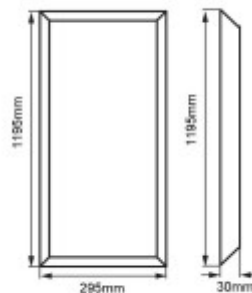

Kód	Název	Cena	Cena vč. DPH
897687	LPRE 40W, 120x30, backlight - Stropní, vestavné, přisazené, závěsné svítidlo, těleso kov, bílá, difuzor plast opál, LED panel 40W, 4400lm, denní 6000K, Ra80, 230V, IP20, 295x1195x30mm Dodavatel: A-LIGHT s.r.o., Vranovská 1226/94, 614 00 Brno, Česká republika. Tel.: +420 545 213 267, www.svetlo-svitidla-osvetleni.cz	537,20 Kč	650,01 Kč

Doporučené příslušenství: