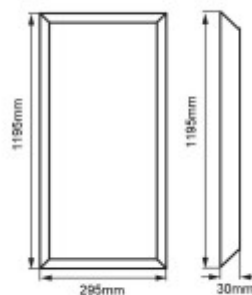

Kód	Název	Cena	Cena vč. DPH
897687	LPRE 40W, 120x30, backlight - Stropní, vestavné, přisazené, závěsné svítidlo, těleso kov, bílá, difuzor plast opál, LED panel 40W, 4400lm, denní 6000K, Ra80, 230V, IP20, 295x1195x30mm Dodavatel: A-LIGHT s.r.o., Vranovská 1226/94, 614 00 Brno, Česká republika. Tel.: +420 545 213 267, www.svetlo-svitidla-osvetleni.cz	537,20 Kč	650,01 Kč

Veškeré údaje uvedené na této stránce jsou pouze informativní a výrobce může skutečné vlastnosti výrobku z různých důvodů bez předchozího upozornění změnit. Proto je nutno se po zakoupení řídit technickými údaji a podmínkami uvedených u vlastního výrobku. Pokud skutečné vlastnosti výrobku techniky či jinak neodpovídají údajům uvedeným na této stránce, nebo požadavkům spotřebitele, lze zboží bez udání důvodu ve lhůtě stanovené zákonem vrátit.

Na veškeré zboží je vydáno prohlášení o shodě v souladu s nařízením vlády 17/2003 Sb.

Svítlidla a jejich příslušenství jsou elektrotechnické výrobky a podmínky jejich instalace se řídí příslušnými harmonizovanými normami ČSN-EN. Vyhodnocení možnosti aplikace a provedení instalace musí provádět osoba s elektrotechnickou kvalifikací a platnými oprávněními. Neneseme odpovědnost za škody způsobené neodbornou instalací.

<https://www.svetlo-svitidla-osvetleni.cz/lpre-40w-ip20-backlight-897687-stropni-vestavne-prisazene-zavesne-svitidlo-teleso-kov-bila-difuzor-plast-opal-led-panel-40w-4350lm-denni-6000k-ra80-230v-ip20-295x1195x30mm-201205>