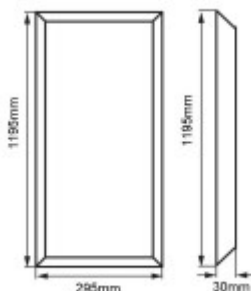

Kód	Název	Cena	Cena vč. DPH
897683	LPRE 40W, UGR<19, 120x30, backlight - Stropní, vestavné, přisazené, závěsné svítidlo, těleso kov, bílá, difuzor plast mikroprisma, LED panel 40W, 4400lm, denní 6000K, Ra80, UGR<19, 230V, IP20, 295x1195x30mm Dodavatel: A-LIGHT s.r.o., Vranovská 1226/94, 614 00 Brno, Česká republika. Tel.: +420 545 213 267, www.svetlo-svitidla-osvetleni.cz	619,80 Kč	749,96 Kč

Doporučené příslušenství:

Kód	Název	Cena	Cena vč. DPH
89772	LZ07 - 4ks lankový závěs LED panel l=1500mm - Sada 4ks lanko, pro závěsnou instalaci LED panelů, l=1500mm, nosnost max. 18 kg Dodavatel: A-LIGHT s.r.o., Vranovská 1226/94, 614 00 Brno, Česká republika. Tel.: +420 545 213 267, www.svetlo-svitidla-osvetleni.cz	107,50 Kč	130,08 Kč
897714	K05 - KLIPY SDK 4ks - VÝPRODEJ Sada 4ks pružinový úchyt, pro spodní montáž LED panelu do sádrokartonu Dodavatel: A-LIGHT s.r.o., Vranovská 1226/94, 614 00 Brno, Česká republika. Tel.: +420 545 213 267, www.svetlo-svitidla-osvetleni.cz	48,80 Kč	59,05 Kč
897715	DRV DIM Triac 40W - Stmívatelný zdroj LED driver pro 40W LED panely, 25-42VDC 1000mA, TRIAC, 230V, PF 0,9, IP20, 162x45x32mm Dodavatel: A-LIGHT s.r.o., Vranovská 1226/94, 614 00 Brno, Česká republika. Tel.: +420 545 213 267, www.svetlo-svitidla-osvetleni.cz	314,00 Kč	379,94 Kč
093687	LZ1A L=2000mm - Stavitelný, lankový závěs pro zavěšení svítidel, nebo napájecích lišt, těleso kov, povrch nikl, d=12mm, l=17mm, l=46mm, lanko l=2000mm, 1ks Dodavatel: A-LIGHT s.r.o., Vranovská 1226/94, 614 00 Brno, Česká republika. Tel.: +420 545 213 267, www.svetlo-svitidla-osvetleni.cz	140,80 Kč	170,37 Kč
5261933-97	K04 - KLIPY SDK 4ks - Sada 4ks - Montážní klipy pro spodní montáž LED panelů do sádrokartonu SDK, materiál kov Dodavatel: A-LIGHT s.r.o., Vranovská 1226/94, 614 00 Brno, Česká republika. Tel.: +420 545 213 267, www.svetlo-svitidla-osvetleni.cz	165,00 Kč	199,65 Kč
DL096	K04 - KLIPY SDK 4ks - VÝPRODEJ Sada 4ks - Montážní klipy pro spodní montáž LED panelů, pro LED panel, do sádrokartonu SDK, materiál kov Dodavatel: A-LIGHT s.r.o., Vranovská 1226/94, 614 00 Brno, Česká republika. Tel.: +420 545 213 267, www.svetlo-svitidla-osvetleni.cz	169,30 Kč	204,85 Kč
DL098	LZ05 - 4ks lankový závěs LED panel l=1000mm - Sada 4ks - Lankový závěs pro závěsnou instalaci LED panelů, materiál kov, l=1000mm Dodavatel: A-LIGHT s.r.o., Vranovská 1226/94, 614 00 Brno, Česká republika. Tel.: +420 545 213 267, www.svetlo-svitidla-osvetleni.cz	138,40 Kč	167,46 Kč

Veškeré údaje uvedené na této stránce jsou pouze informativní a výrobce může skutečné vlastnosti výrobku z různých důvodů bez předchozího upozornění změnit. Proto je nutno se po zakoupení řídit technickými údaji a podmínkami uvedených u vlastního výrobku. Pokud skutečné vlastnosti výrobku techniky či jinak neodpovídají údajům uvedeným na této stránce, nebo požadavkům spotřebitele, lze zboží bez udání důvodu ve lhůtě stanovené zákonem vrátit.