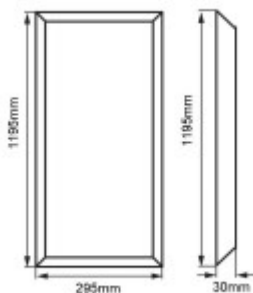

Kód	Název	Cena	Cena vč. DPH
897684	LPRE 40W, UGR<19, 120x30, backlight - Stropní, vestavné, přisazené, závěsné svítidlo, těleso kov, bílá, difuzor plast mikroprisma, LED panel 40W, 4350lm, neutrální 4000K, Ra80, UGR<19, 230V, IP20, 295x1195x30mm Dodavatel: A-LIGHT s.r.o., Vranovská 1226/94, 614 00 Brno, Česká republika. Tel.: +420 545 213 267, www.svetlo-svitidla-osvetleni.cz	619,80 Kč	749,96 Kč

Veškeré údaje uvedené na této stránce jsou pouze informativní a výrobce může skutečné vlastnosti výrobku z různých důvodů bez předchozího upozornění změnit. Proto je nutno se po zakoupení řídit technickými údaji a podmínkami uvedených u vlastního výrobku. Pokud skutečné vlastnosti výrobku techniky či jinak neodpovídají údajům uvedeným na této stránce, nebo požadavkům spotřebitele, lze zboží bez udání důvodu ve lhůtě stanovené zákonem vrátit.

Na veškeré zboží je vydáno prohlášení o shodě v souladu s nařízením vlády 17/2003 Sb.

Svítidla a jejich příslušenství jsou elektrotechnické výrobky a podmínky jejich instalace se řídí příslušnými harmonizovanými normami ČSN-EN. Vyhodnocení možnosti aplikace a provedení instalace musí provádět osoba s elektrotechnickou kvalifikací a platnými oprávněními. Neneseme odpovědnost za škody způsobené neodbornou instalací.

<https://www.svetlo-svitidla-osvetleni.cz/lpre-40w-ugr19-ip20-backlight-897684-stropni-vestavne-prisazene-zavesne-svitidlo-teleso-kov-bila-difuzor-plast-mikroprisma-led-panel-40w-4350lm-neutralni-4000k-ra80-ugr19-230v-ip20-295x1195x30mm-201205>