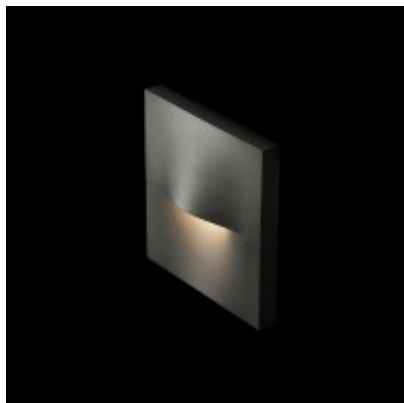

Kód	Název	Cena	Cena vč. DPH
I86064	ARO SQ, 3W, IP65 - Nástěnné, venkovní svítidlo, těleso hliník, povrch černá, sklo čiré, LED 3W, teplá 3000K, 212lm, Ra80, 230V, IP65, tř.1, rozměry 140x140x33mm, svítí dolů Dodavatel: A-LIGHT s.r.o., Vranovská 1226/94, 614 00 Brno, Česká republika. Tel.: +420 545 213 267, www.svetlo-svitidla-osvetleni.cz	950,30 Kč	1 149,86 Kč

Veškeré údaje uvedené na této stránce jsou pouze informativní a výrobce může skutečné vlastnosti výrobku z různých důvodů bez předchozího upozornění změnit. Proto je nutno se po zakoupení řídit technickými údaji a podmínkami uvedených u vlastního výrobku. Pokud skutečné vlastnosti výrobku techniky či jinak neodpovídají údajům uvedeným na této stránce, nebo požadavkům spotřebitele, lze zboží bez udání důvodu ve lhůtě stanovené zákonem vrátit.

Na veškeré zboží je vydáno prohlášení o shodě v souladu s nařízením vlády 17/2003 Sb.

Svítidla a jejich příslušenství jsou elektrotechnické výrobky a podmínky jejich instalace se řídí příslušnými harmonizovanými normami ČSN-EN. Vyhodnocení možnosti aplikace a provedení instalace musí provádět osoba s elektrotechnickou kvalifikací a platnými oprávněními. Neneseme odpovědnost za škody způsobené neodbornou instalací.

<https://www.svetlo-svitidla-osvetleni.cz/rendl-bobo-sq-r13935-nastenne-venkovni-svitidlo-teleso-hlinik-povrch-cerna-sklo-cire-led-3w-tepla-3000k-212lm-ra80-230v-ip65-tr1-rozmary-140x140x33mm-sviti-dolu-renr>