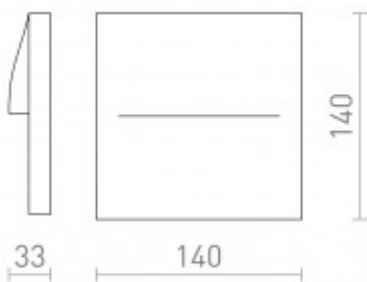

Kód	Název	Cena	Cena vč. DPH
I86064	ARO SQ, 3W, IP65 - Nástěnné, venkovní svítidlo, těleso hliník, povrch černá, sklo čiré, LED 3W, teplá 3000K, 212lm, Ra80, 230V, IP65, tř.1, rozměry 140x140x33mm, svítí dolů Dodavatel: A-LIGHT s.r.o., Vranovská 1226/94, 614 00 Brno, Česká republika. Tel.: +420 545 213 267, www.svetlo-svitidla-osvetleni.cz	950,30 Kč	1 149,86 Kč

Veškeré údaje uvedené na této stránce jsou pouze informativní a výrobce může skutečné vlastnosti výrobku z různých důvodů bez předchozího upozornění změnit. Proto je nutno se po zakoupení řídit technickými údaji a podmínkami uvedených u vlastního výrobku. Pokud skutečné vlastnosti výrobku techniky či jinak neodpovídají údajům uvedeným na této stránce, nebo požadavkům spotřebitele, lze zboží bez udání důvodu ve lhůtě stanovené zákonem vrátit.

Na veškeré zboží je vydáno prohlášení o shodě v souladu s nařízením vlády 17/2003 Sb.

Svítidla a jejich příslušenství jsou elektrotechnické výrobky a podmínky jejich instalace se řídí příslušnými harmonizovanými normami ČSN-EN. Vyhodnocení možnosti aplikace a provedení instalace musí provádět osoba s elektrotechnickou kvalifikací a platnými oprávněními. Neneseme odpovědnost za škody způsobené neodbornou instalací.

<https://www.svetlo-svitidla-osvetleni.cz/rendl-bobo-sq-r13935-nastenne-venkovni-svitidlo-teleso-hlinik-povrch-cerna-sklo-cire-led-3w-tepla-3000k-212lm-ra80-230v-ip65-tr1-rozmary-140x140x33mm-sviti-dolu-renr>