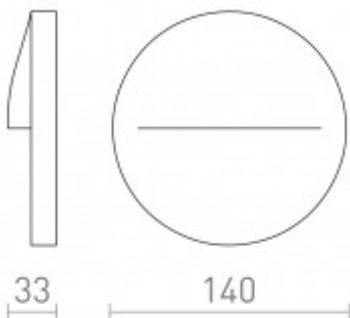

Kód	Název	Cena	Cena vč. DPH
I86066	ARO R, 3W, IP65 - Nástěnné, venkovní svítidlo, těleso hliník, povrch černá, sklo čiré, LED 3W, teplá 3000K, 212lm, Ra80, 230V, IP65, tř.1, rozměry d=140mm, h=33mm, svítí dolů Dodavatel: A-LIGHT s.r.o., Vranovská 1226/94, 614 00 Brno, Česká republika. Tel.: +420 545 213 267, www.svetlo-svitidla-osvetleni.cz	950,30 Kč	1 149,86 Kč

Veškeré údaje uvedené na této stránce jsou pouze informativní a výrobce může skutečné vlastnosti výrobku z různých důvodů bez předchozího upozornění změnit. Proto je nutno se po zakoupení řídit technickými údaji a podmínkami uvedených u vlastního výrobku. Pokud skutečné vlastnosti výrobku techniky či jinak neodpovídají údajům uvedeným na této stránce, nebo požadavkům spotřebitele, lze zboží bez udání důvodu ve lhůtě stanovené zákonem vrátit.

Na veškeré zboží je vydáno prohlášení o shodě v souladu s nařízením vlády 17/2003 Sb.

Svítlidla a jejich příslušenství jsou elektrotechnické výrobky a podmínky jejich instalace se řídí příslušnými harmonizovanými normami ČSN-EN. Vyhodnocení možnosti aplikace a provedení instalace musí provádět osoba s elektrotechnickou kvalifikací a platnými oprávněními. Neneseme odpovědnost za škody způsobené neodbornou instalací.

<https://www.svetlo-svitidla-osvetleni.cz/render-bobo-r-r13933-nastenne-venkovni-svitidlo-teleso-hlinik-povrch-erna-sklo-cire-led-3w-tepla-3000k-212lm-ra80-230v-ip65-tr1-rozmary-d140m-m-h33mm-sviti-dolu-renr>