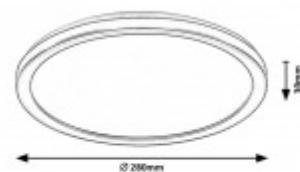

Systém Tuya umožňuje pomocí jedné aplikace v telefonu ovládání produktů řady výrobců a je kompatibilní se systémy Google a Alexa.

Napájení: 230V/50Hz

Energeticky úsporný LED světelný zdroj, svítivost LED cca 90lm/W,

Způsob připojení svítidla: Přívodní kabel se zapojí do svorkovnice.

Krytí: IP44 - Odolnost proti netlakové vodě stříkající ze všech stran - venkovní prostory vystavené dešti, v koupelnách nejméně zóna 1

Třída zařízení: II, Ochrana je zajištěna dvojitou izolací.

Rozměry: d=280mm, h=30mm. Uváděné rozměry jsou pouze informativní a výrobce je může změnit.

Materiál těleso: Plast.

Materiál difusoru: Plast

Vypínač součástí výrobku: ANO, pomocí aplikace v mobilním telefonu, nebo dálkového ovladače

Regulace - stmívání - součástí výrobku: ANO - Pomocí aplikace v mobilním telefonu, nebo dálkového ovladače, lze svítidlo stmívat, nastavit teplotu CCT v rozsahu teplá 3000K až denní 6000K

Podmínka montážní polohy: Přisazená svítidla - jsou vhodná jak pro instalaci na strop nebo na stěnu.

Úspora: Zařízení šetří až 80% elektrické energie v porovnání s klasickou žárovkou v případě použití úsporných žárovek, nebo LED světelného zdroje..

Ke zboží NENÍ potřebné další příslušenství: Světelný zdroj JE součástí svítidla, dálkový ovladač JE součástí svítidla.

Záruka: 24 měsíců.

Obvyklá dodací lhůta: 4 týdny.

Obrázky produktu a ukázky realizace: