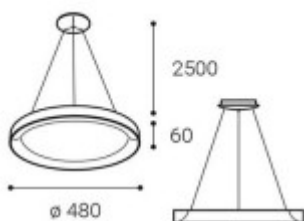

Obrázky produktu a ukázky realizace:

Kód	Název	Cena	Cena vč. DPH
6726748W	LEGNICA S - Závěsné svítidlo, těleso hliník, povrch bílá, dif. plast opál, LED 48W, 3360lm, přepín. teplota CCT teplá 3000K/neutr 4000K, stmív. DALI, 230V, IP20, d=580mm, h=35mm, vč. záv. lanka h=2500mm Dodavatel: A-LIGHT s.r.o., Vranovská 1226/94, 614 00 Brno, Česká republika. Tel.: +420 545 213 267, www.svetlo-svitidla-osvetleni.cz	8 149,00 Kč	9 860,29 Kč