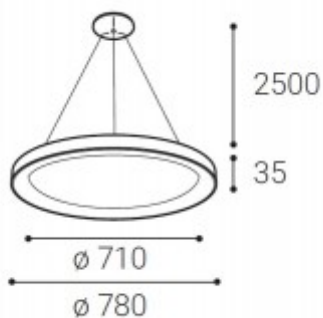

Obrázky produktu a ukázky realizace:

Kód	Název	Cena	Cena vč. DPH
6726748W	LEGNICA S - Závěsné svítidlo, těleso hliník, povrch bílá, dif. plast opál, LED 48W, 3360lm, přepín. teplota CCT teplá 3000K/neutr 4000K, stmív. DALI, 230V, IP20, d=580mm, h=35mm, vč. záv. lanka h=2500mm Dodavatel: A-LIGHT s.r.o., Vranovská 1226/94, 614 00 Brno, Česká republika. Tel.: +420 545 213 267, www.svetlo-svitidla-osvetleni.cz	8 149,00 Kč	9 860,29 Kč