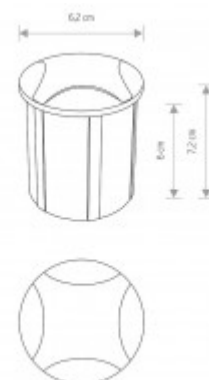

Další specifikace:

Použití: Místní osvětlení jídelního stolu, barového pultu a podobně.

Výhodné vlastnosti: Kvalitní provedení, moderní design, možnost použití energeticky úsporných světelných zdrojů.

Napájení: 230V/50Hz

Energeticky úsporný LED světelný zdroj, svítivost LED cca 80lm/W,

Způsob připojení svítidla: Přívodní kabel se zapojí do svorkovnice.

Krytí: IP65 - Odolnost proti proudu vody s tlakem 100kN/m², přicházející ze všech stran - Venkovní prostory vystavené dešti, mokré a prašné průmyslové prostory. V koupelnách nejméně zóna 1

Třída zařízen: I, Pro ochranu neživých částí je použit ochranný vodič PE.

Rozměry: 62x70mm, vč. Závěs kabelu l=1500mm, lze zkrátit. Uváděné rozměry jsou pouze informativní a výrobce je může změnit.

Materiál těleso: Kov

Povrchová úprava tělesa: Dřevo

Materiál difusoru: Sklo

Vypínač součástí výrobku: NE.

Regulace - stmívání - součástí výrobku: NE.

Možnost přídavné regulace - stmívání: NE, svítidlo nelze stmívat běžnými žárovkovými, ani jinými stmívači.

Podmínka montážní polohy: Podlahové - zemní svítidlo - zejména pro instalaci do podlahy nebo země..

Úspora: Zařízení šetří až 80% elektrické energie v porovnání s klasickou žárovkou v případě použití úsporných žárovek, nebo LED světelného zdroje..

Ke zboží NENÍ potřebné další příslušenství.

Záruka: 24 měsíců.

Obvyklá dodací lhůta: 3 týdny.

Obrázky produktu a ukázky realizace:

Kód	Název	Cena	Cena vč. DPH
1837	TAPI LED 3W, IP65 - Zemní kruhové svítidlo, těleso kov, difuzor sklo, , LED 3W, teplá 3000K, 100lm, Ra80, 230V, T8, IP65, tř.1, rozměry 62x70mm, vč. Montážního boxu, otvor d=56mm	722,30 Kč	873,98 Kč
Dodavatel: A-LIGHT s.r.o., Vranovská 1226/94, 614 00 Brno, Česká republika. Tel.: +420 545 213 267, www.svetlo-svitidla-osvetleni.cz			

Všecker údaje uvedené na této stránce jsou pouze informativní a výrobce může skutečné vlastnosti výrobku z různých důvodů bez předchozího upozornění změnit. Proto je nutno se po