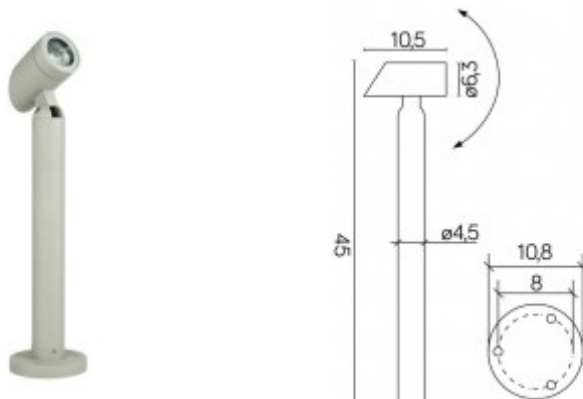

SIA I, 1x35W, GU10, IP65

Sloupkové venkovní bodové svítidlo, nastavitelný sklon svícení 120°, těleso hliník, povrch stříbrná, krycí sklo čiré, pro žárovku 1x35W, GU10, 230V, IP65, rozměry 450x105x63(d)mm

Popis:

Sloupkové venkovní bodové svítidlo, nastavitelný sklon svícení 120°, těleso hliník, povrch stříbrná, krycí sklo čiré, pro žárovku 1x35W, GU10, 230V, IP65, rozměry 450x105x63(d)mm

Další specifikace:

Podmínka montážní polohy: Sloupkové

Úspora: Zařízení šetří až 80% elektrické energie v porovnání s klasickou žárovkou.

Ke zboží JE potřebné další příslušenství které NENÍ součástí balení výrobku: Světelný zdroj NENÍ součástí balení.

Záruka: 24 měsíců.

Obvyklá dodací lhůta: 3 týdny.

Obrázky produktu a ukázky realizace:

Kód	Název	Cena	Cena vč. DPH
8938-549	SIA I, 1x35W, GU10, IP65 - Sloupkové venkovní bodové svítidlo, nastavitelný sklon svícení 120°, těleso hliník, povrch stříbrná, krycí sklo čiré, pro žárovku 1x35W, GU10, 230V, IP65, rozměry 450x105x63(d)mm Dodavatel: A-LIGHT s.r.o., Vranovská 1226/94, 614 00 Brno, Česká republika. Tel.: +420 545 213 267, www.svetlo-svitidla-osvetleni.cz	1 547,00 Kč	1 871,87 Kč