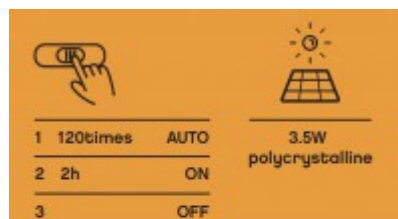

Popis:

Nástěnné venkovní svítidlo, nast. směr svícení, PIR sensor pohybu záběr 120°, čas 30s, dosah 12m, hliník, šedá, LED 4W, 420lm, neutr 4000K, Ra80, napájení solární panel, baterie, trvale 2h, nebo 120 zap/vyp, IP44, 232x41x211mm

Povrchová úprava tělesa: šedá

Materiál difusoru: Plast

Vypínač součástí výrobku: ANO - na tělese.

Podmínka montážní polohy: Na místě s dobrým přístupem denního světla.

Ke zboží NENÍ potřebné další příslušenství: Světelný zdroj, solární panel, akumulátor JE součástí svítidla.

Záruka: 24 měsíců.

Obvyklá dodací lhůta: 3 týdny.

Obrázky produktu a ukázky realizace:

Kód	Název	Cena	Cena vč. DPH
3098798999	KOLI SOLAR 4W - Nástěnné venkovní svítidlo, PIR senzor pohybu záběr 120°, čas 30s, dosah 12m, hliník, šedá, LED 4W, 420lm, neutr 4000K, Ra80, nap. sol. panel, trvale 2h, nebo 120 zap/vyp, IP44, 232x41x211mm Dodavatel: A-LIGHT s.r.o., Vranovská 1226/94, 614 00 Brno, Česká republika. Tel.: +420 545 213 267, www.svetlo-svitidla-osvetleni.cz	2 294,00 Kč	2 775,74 Kč