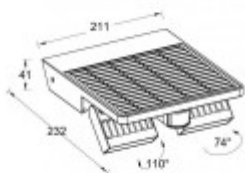

Kód	Název	Cena	Cena vč. DPH
3098798999	KOLI SOLAR 4W - Nástěnné venkovní svítidlo, PIR senzor pohybu záběr 120°, čas 30s, dosah 12m, hliník, šedá, LED 4W, 420lm, neutr 4000K, Ra80, nap. sol. panel, trvale 2h, nebo 120 zap/vyp, IP44, 232x41x211mm Dodavatel: A-LIGHT s.r.o., Vranovská 1226/94, 614 00 Brno, Česká republika. Tel.: +420 545 213 267, www.svetlo-svitidla-osvetleni.cz	2 294,00 Kč	2 775,74 Kč

Veškeré údaje uvedené na této stránce jsou pouze informativní a výrobce může skutečné vlastnosti výrobku z různých důvodů bez předchozího upozornění změnit. Proto je nutno se po zakoupení řídit technickými údaji a podmínkami uvedených u vlastního výrobku. Pokud skutečné vlastnosti výrobku techniky či jinak neodpovídají údajům uvedeným na této stránce, nebo požadavkům spotřebitele, lze zboží bez udání důvodu ve lhůtě stanovené zákonem vrátit.

Na veškeré zboží je vydáno prohlášení o shodě v souladu s nařízením vlády 17/2003 Sb.

Svítidla a jejich příslušenství jsou elektrotechnické výrobky a podmínky jejich instalace se řídí příslušnými harmonizovanými normami ČSN-EN. Vyhodnocení možnosti aplikace a provedení instalace musí provádět osoba s elektrotechnickou kvalifikací a platnými oprávněními. Neneseme odpovědnost za škody způsobené neodbornou instalací.

<https://www.svetlo-svitidla-osvetleni.cz/koli-solar-4w-3098798999-nastenne-venkovni-svitidlo-pir-senzor-pohybu-zaber-120-cas-30s-dosah-12m-hlinik-seda-led-4w-420lm-neutr-4000k-ra80-nap-sol-panel-trvale-2h-nebo-120-zapvyp-ip44-232x41x211mm-122003>