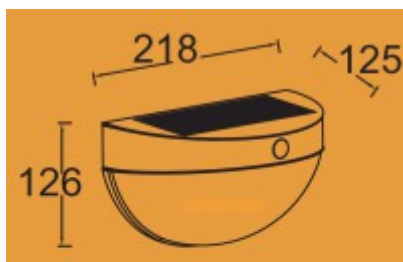

Výhodné vlastnosti: K provozu svítidla není potřebné napájení 230V a lze ho umístit kdekoli s přístupem denního světla, Svítidlo je vybaveno solárním panelem, který ve dne dobije vestavěnou baterii. Baterie v nočních hodinách napájí svítidlo.

Na svítidle, lze pomocí přepínače na zadní straně, nastavit několik režimů svícení.

Režim automatického rozsvícení po soumraku. Svítidlo se po soumraku automaticky rozsvítí. Kapacita baterie vystačí na 3h svícení.

Režim se senzorem pohybu: Svítidlo se po soumraku, po zaznamenání pohybu rozsvítí svítidlo na dobu 30s. Baterie má kapacitu na 190 sepnutí osvětlení senzorem do dalšího nabití

Krytí: IP44 - Odolnost proti netlakové vodě stříkající ze všech stran - venkovní prostory vystavené dešti, v koupelnách nejméně zóna 1

Třída zařízení: III, Ochrana je zajištěna napájením prostřednictvím malého napětí - vestavěná baterie

Rozměry: 218x125x126mm. Uváděné rozměry jsou pouze informativní a výrobce je může změnit.

Materiál těleso: Plast.

Povrchová úprava tělesa: Černá

Materiál difusoru: Plast

Vypínač součástí výrobku: ANO - na tělese.

Podmínka montážní polohy: Na místě s dobrým přístupem denního světla.

Ke zboží NENÍ potřebné další příslušenství: Světelný zdroj, solární panel, akumulátor JE součástí svítidla.

Záruka: 24 měsíců.

Obvyklá dodací lhůta: 3 týdny.

Obrázky produktu a ukázky realizace:

1	190times	AUTO
2	3h	ON
3		OFF