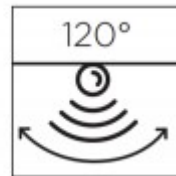

Kód	Název	Cena	Cena vč. DPH
3098498999	SOLAR BR 1W PIR - Nástěnné svítidlo plast černá, PIR senzor pohybu záběr 120°, čas 30s, dosah 6m, LED 1W, 100lm, neutrální 4000K, Ra80, napájení solární panel, baterie svítí 4h nebo 160 zap/vyp, IP44, 220x124x114mm Dodavatel: A-LIGHT s.r.o., Vranovská 1226/94, 614 00 Brno, Česká republika. Tel.: +420 545 213 267, www.svetlo-svitidla-osvetleni.cz	1 268,20 Kč	1 534,52 Kč

Veškeré údaje uvedené na této stránce jsou pouze informativní a výrobce může skutečné vlastnosti výrobku z různých důvodů bez předchozího upozornění změnit. Proto je nutno se po zakoupení řídit technickými údaji a podmínkami uvedených u vlastního výrobku. Pokud skutečné vlastnosti výrobku techniky či jinak neodpovídají údajům uvedeným na této stránce, nebo požadavkům spotřebitele, lze zboží bez udání důvodu ve lhůtě stanovené zákonem vrátit.

Na veškeré zboží je vydáno prohlášení o shodě v souladu s nařízením vlády 17/2003 Sb.

Svítidla a jejich příslušenství jsou elektrotechnické výrobky a podmínky jejich instalace se řídí příslušnými harmonizovanými normami ČSN-EN. Vyhodnocení možnosti aplikace a provedení instalace musí provádět osoba s elektrotechnickou kvalifikací a platnými oprávněními. Neneseme odpovědnost za škody způsobené neodbornou instalací.

<https://www.svetlo-svitidla-osvetleni.cz/solar-br-1w-pir-3098498999-nastenne-svitidlo-plast-cerna-pir-senzor-pohybu-zaber-120-cas-30s-dosah-6m-led-1w-100lm-neutr-4000k-ra80-napajeni-solarni-panel-baterie-sviti-4h-nebo-160-zapvyp-ip44-220x124x114mm-122003>