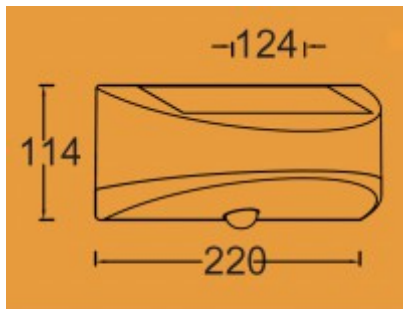

Kód	Název	Cena	Cena vč. DPH
3098498999	SOLAR BR 1W PIR - Nástěnné svítidlo plast černá, PIR senzor pohybu záběr 120°, čas 30s, dosah 6m, LED 1W, 100lm, neutrální 4000K, Ra80, napájení solární panel, baterie svítí 4h nebo 160 zap/vyp, IP44, 220x124x114mm Dodavatel: A-LIGHT s.r.o., Vranovská 1226/94, 614 00 Brno, Česká republika. Tel.: +420 545 213 267, www.svetlo-svitidla-osvetleni.cz	1 268,20 Kč	1 534,52 Kč

Veškeré údaje uvedené na této stránce jsou pouze informativní a výrobce může skutečné vlastnosti výrobku z různých důvodů bez předchozího upozornění změnit. Proto je nutno se po zakoupení řídit technickými údaji a podmínkami uvedených u vlastního výrobku. Pokud skutečné vlastnosti výrobku techniky či jinak neodpovídají údajům uvedeným na této stránce, nebo požadavkům spotřebitele, lze zboží bez udání důvodu ve lhůtě stanovené zákonem vrátit.

Na veškeré zboží je vydáno prohlášení o shodě v souladu s nařízením vlády 17/2003 Sb.

Svítidla a jejich příslušenství jsou elektrotechnické výrobky a podmínky jejich instalace se řídí příslušnými harmonizovanými normami ČSN-EN. Vyhodnocení možnosti aplikace a provedení instalace musí provádět osoba s elektrotechnickou kvalifikací a platnými oprávněními. Neneseme odpovědnost za škody způsobené neodbornou instalací.

<https://www.svetlo-svitidla-osvetleni.cz/solar-br-1w-pir-3098498999-nastenne-svitidlo-plast-cerna-pir-senzor-pohybu-zaber-120-cas-30s-dosah-6m-led-1w-100lm-neutr-4000k-ra80-napajeni-solarni-panel-baterie-sviti-4h-nebo-160-zapvyp-ip44-220x124x114mm-122003>