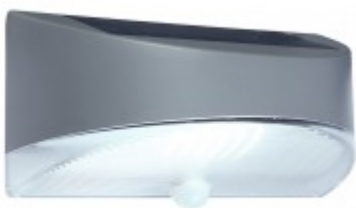

Výhodné vlastnosti: K provozu svítidla není potřebné napájení 230V a lze ho umístit kdekoli s přístupem denního světla, Svítidlo je vybaveno solárním panelem, který ve dne dobije vestavěnou baterii. Baterie v nočních hodinách napájí svítidlo.

Na svítidle, lze pomocí přepínače na zadní straně, nastavit několik režimů svícení.

Režim automatického rozsvícení po soumraku. Svítidlo se po soumraku automaticky rozsvítí. Kapacita baterie vystačí na 4h svícení.

Režim se senzorem pohybu: Svítidlo se po soumraku, po zaznamenání pohybu rozsvítí svítidlo na dobu 30s. Baterie má kapacitu na 120 sepnutí osvětlení senzorem do dalšího nabití

Krytí: IP44 - Odolnost proti netlakové vodě stříkající ze všech stran - venkovní prostory vystavené dešti, v koupelnách nejméně zóna 1

Třída zařízení: III, Ochrana je zajištěna napájením prostřednictvím malého napětí - vestavěná baterie

Rozměry: 220x124x114mm. Uváděné rozměry jsou pouze informativní a výrobce je může změnit.

Materiál těleso: Plast.

Povrchová úprava tělesa: Černá

Materiál difusoru: Plast

Vypínač součástí výrobku: ANO - na tělese.

Podmínka montážní polohy: Na místě s dobrým přístupem denního světla.

Ke zboží NENÍ potřebné další příslušenství: Světelný zdroj, solární panel, akumulátor JE součástí svítidla.

Záruka: 24 měsíců.

Obvyklá dodací lhůta: 3 týdny.

Obrázky produktu a ukázky realizace: