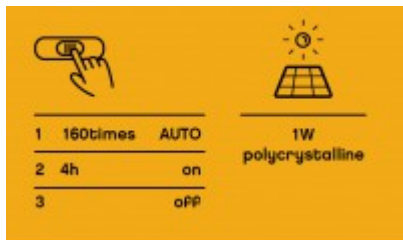

Kód	Název	Cena	Cena vč. DPH
3098498999	SOLAR BR 1W PIR - Nástěnné svítidlo plast černá, PIR senzor pohybu záběr 120°, čas 30s, dosah 6m, LED 1W, 100lm, neutrální 4000K, Ra80, napájení solární panel, baterie svítí 4h nebo 160 zap/vyp, IP44, 220x124x114mm Dodavatel: A-LIGHT s.r.o., Vranovská 1226/94, 614 00 Brno, Česká republika. Tel.: +420 545 213 267, www.svetlo-svitidla-osvetleni.cz	1 268,20 Kč	1 534,52 Kč

Veškeré údaje uvedené na této stránce jsou pouze informativní a výrobce může skutečné vlastnosti výrobku z různých důvodů bez předchozího upozornění změnit. Proto je nutno se po zakoupení řídit technickými údaji a podmínkami uvedených u vlastního výrobku. Pokud skutečné vlastnosti výrobku techniky či jinak neodpovídají údajům uvedeným na této stránce, nebo požadavkům spotřebitele, lze zboží bez udání důvodu ve lhůtě stanovené zákonem vrátit.

Na veškeré zboží je vydáno prohlášení o shodě v souladu s nařízením vlády 17/2003 Sb.

Svítidla a jejich příslušenství jsou elektrotechnické výrobky a podmínky jejich instalace se řídí příslušnými harmonizovanými normami ČSN-EN. Vyhodnocení možnosti aplikace a provedení instalace musí provádět osoba s elektrotechnickou kvalifikací a platnými oprávněními. Neneseme odpovědnost za škody způsobené neodbornou instalací.

<https://www.svetlo-svitidla-osvetleni.cz/solar-br-1w-pir-3098498999-nastenne-svitidlo-plast-cerna-pir-senzor-pohybu-zaber-120-cas-30s-dosah-6m-led-1w-100lm-neutr-4000k-ra80-napajeni-solarni-panel-baterie-sviti-4h-nebo-160-zapvyp-ip44-220x124x114mm-122003>