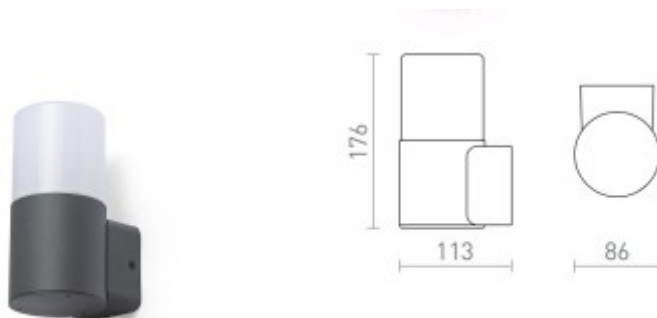

Popis:

Venkovní nástěnné svítidlo, těleso kov, difuzor plast opál, povrch černá antracit, pro žárovku 1x28W, E27, 230V, IP44, rozměry d=86mm, h=176mm.

Další specifikace:

Použití: Osvětlení v exteriéru jako okolí rodinného domu, přístupové chodníky, vstup do domu, balkony, terasy.

Výhodné vlastnosti: Do venkovního prostředí.

Napájení: 230V/50Hz

Patice světelného zdroje: E27 - nejčastěji používaný druh objímky, jako jsou běžné hruškové žárovky, úsporné žárovky, LED žárovky atd. na 230V

Způsob připojení svítidla: Přívodní kabel se zapojí do svorkovnice.

Krytí: IP44 - Odolnost proti netlakové vodě stříkající ze všech stran - venkovní prostory vystavené dešti, v koupelnách nejméně zóna 1

Rozměry: d=86mm, h=176mm. Uváděné rozměry jsou pouze informativní a výrobce je může změnit.

Materiál tělesa: Kov.

Povrchová úprava tělesa: Práškový lak.

Materiál difusoru: Plast

Vypínač součástí výrobku: NE.

Regulace - stmívání - součástí výrobku: NE.

Možnost přídavné regulace - stmívání: ANO - v závislosti na možnostech stmívání použitého světelného zdroje.

Podmínka montážní polohy: Nástěnná montáž.

Úspora: Zařízení šetří až 80% elektrické energie v porovnání s klasickou žárovkou.

Ke zboží JE potřebné další příslušenství které NENÍ součástí balení výrobku: Světelný zdroj NENÍ součástí balení.

Záruka: 24 měsíců.

Obvyklá dodací lhůta: 1 týden.

Obrázky produktu a ukázky realizace:

Kód	Název	Cena	Cena vč. DPH
I86364	DUDERST - Venkovní nástěnné svítidlo, těleso kov, povrch černá antracit, difuzor plast opál, pro žárovku 1x28W, E27, 230V, IP44, rozměry d=86mm, h=176mm. Dodavatel: A-LIGHT s.r.o., Vranovská 1226/94, 614 00 Brno, Česká republika. Tel.: +420 545 213 267, www.svetlo-svitidla-osvetleni.cz	950,30 Kč	1 149,86 Kč

Veškeré údaje uvedené na této stránce jsou pouze informativní a výrobce může skutečné vlastnosti výrobku z různých důvodů bez předchozího upozornění změnit. Proto je nutno se po zakoupení řídit technickými údaji a podmínkami uvedených u vlastního výrobku. Pokud skutečné vlastnosti výrobku techniky či jinak neodpovídají údajům uvedeným na této stránce, nebo požadavkům spotřebitele, lze zboží bez udání důvodu ve lhůtě stanovené zákonem vrátit.