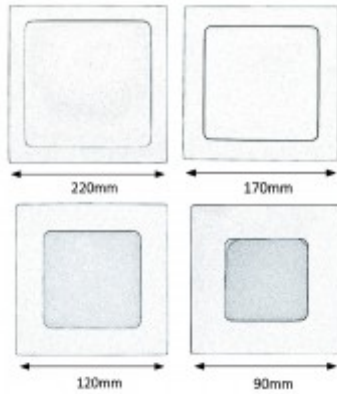

Kód	Název	Cena	Cena vč. DPH
4412	PESS vestavné svítidlo LED 12W 4000K čtverec - Podhledové svítidlo, těleso kov, povrch chrom satén, difusor plast opál, LED 12W, 800lm, neutrální 4000K, 230V, do koupelny IP44, tř.1, rozměry 170x170mm. Dodavatel: A-LIGHT s.r.o., Vranovská 1226/94, 614 00 Brno, Česká republika. Tel.: +420 545 213 267, www.svetlo-svitidla-osvetleni.cz	371,10 Kč	449,03 Kč

Veškeré údaje uvedené na této stránce jsou pouze informativní a výrobce může skutečné vlastnosti výrobku z různých důvodů bez předchozího upozornění změnit. Proto je nutno se po zakoupení řídit technickými údaji a podmínkami uvedených u vlastního výrobku. Pokud skutečné vlastnosti výrobku techniky či jinak neodpovídají údajům uvedeným na této stránce, nebo požadavkům spotřebitele, lze zboží bez udání důvodu ve lhůtě stanovené zákonem vrátit.

Na veškeré zboží je vydáno prohlášení o shodě v souladu s nařízením vlády 17/2003 Sb.

Svítidla a jejich příslušenství jsou elektrotechnické výrobky a podmínky jejich instalace se řídí příslušnými harmonizovanými normami ČSN-EN. Vyhodnocení možnosti aplikace a provedení instalace musí provádět osoba s elektrotechnickou kvalifikací a platnými oprávněními. Neneseme odpovědnost za škody způsobené neodbornou instalací.

<https://www.svetlo-svitidla-osvetleni.cz/rabalux-lois-vestavne-svitidlo-led-12w-4000k-ctverec-5587-vestavne-zapustne-stropni-svitidlo--teleso-kov-povrch-chrom-saten-difusor-plast-opal-led-12w-800lm-neutralni-4000k-230v-ip44-tr1-rozmary-170x170mm-rab0>