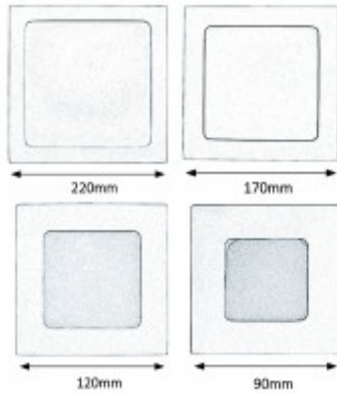

Kód	Název	Cena	Cena vč. DPH
4413	PESS vestavné zápusťné svítidlo LED 3W 4000K ČTVER - Podhledové svítidlo, těleso kov, povrch chrom satén, difusor plast opál, LED 3W, 170lm, neutrální 4000K, 230V, do koupelny IP44, tř.1. rozměry 90x90mm Dodavatel: A-LIGHT s.r.o., Vranovská 1226/94, 614 00 Brno, Česká republika. Tel.: +420 545 213 267, www.svetlo-svitidla-osvetleni.cz	189,40 Kč	229,17 Kč

Veškeré údaje uvedené na této stránce jsou pouze informativní a výrobce může skutečné vlastnosti výrobku z různých důvodů bez předchozího upozornění změnit. Proto je nutno se po zakoupení řídit technickými údaji a podmínkami uvedených u vlastního výrobku. Pokud skutečné vlastnosti výrobku techniky či jinak neodpovídají údajům uvedeným na této stránce, nebo požadavkům spotřebitele, lze zboží bez udání důvodu ve lhůtě stanovené zákonem vrátit.

Na veškeré zboží je vydáno prohlášení o shodě v souladu s nařízením vlády 17/2003 Sb.

Svítidla a jejich příslušenství jsou elektrotechnické výrobky a podmínky jejich instalace se řídí příslušnými harmonizovanými normami ČSN-EN. Vyhodnocení možnosti aplikace a provedení instalace musí provádět osoba s elektrotechnickou kvalifikací a platnými oprávněními. Neneseme odpovědnost za škody způsobené neodbornou instalací.

<https://www.svetlo-svitidla-osvetleni.cz/rabalux-lois-vestavne-svitidlo-led-3w-4000k-ctverec-5586-vestavne-zapusne-stropni-svitidlo--teleso-kov-povrch-chrom-saten-difusor-plast-opal-led-3w-170lm-neutralni-4000k-230v-ip44-tr1-rozmary-90x90mm-rab0>