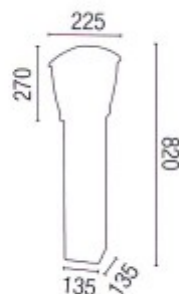

Další specifikace:

Použití: pro moderní a reprezentativní exteriérové použití

Výhodné vlastnosti: Moderní design, kvalitní zpracování.

Napájení: 230V/50Hz

Patice světelného zdroje: E27 - nejčastěji používaný světelný zdroj, jako jsou běžné hruškové žárovky, úsporné žárovky, LED žárovky atd. na 230V

Způsob připojení svítidla: Přívodní kabel se zapojí do svorkovnice.

Krytí: IP44 - Odolnost proti netlakové vodě stříkající ze všech stran - venkovní prostory vystavené dešti, v koupelnách nejméně zóna 1

Třída zařízení: I, Pro ochranu neživých částí je použit ochranný vodič PE.

Rozměry: 225x820x135mm (Uváděné rozměry jsou pouze informativní a výrobce je může změnit)

Materiál tělesa: Hliník.

Povrchová úprava tělesa: Tmavě šedá

Materiál difusoru: Sklo

Vypínač součástí výrobku: NE.

Regulace - stmívání - součástí výrobku: NE.

Možnost přídatné regulace - stmívání: ANO - v závislosti na možnostech stmívání použitého světelného zdroje.

Podmínka montážní polohy: Sloupkové, stožárové svítidlo.

Úspora: Zařízení šetří až 80% elektrické energie v porovnání s klasickou žárovkou v případě použití úsporných žárovek, nebo LED světelného zdroje.

Ke zboží JE potřebné další příslušenství které NENÍ součástí balení výrobku: Světelný zdroj (není součástí balení), nebo viz doporučené příslušenství.

Záruka na svítidlo 24 měsíců.

Obvyklá dodací lhůta: 3 týdny.

Obrázky produktu a ukázky realizace:

Kód	Název	Cena	Cena vč. DPH
24996	AFRAS F2 - Sloupkové svítidlo, exteriérové, venkovní, těleso hliník, povrch šedá tmavá, difuzor plast opál, pro žárovku, 1x100W, E27, 230V, IP44, tř.1, rozměry 225x225x800mm. Dodavatel: A-LIGHT s.r.o., Vranovská 1226/94, 614 00 Brno, Česká republika. Tel.: +420 545 213 267, www.svetlo-svitidla-osvetleni.cz	7 327,80 Kč	8 866,64 Kč

Veškeré údaje uvedené na této stránce jsou pouze informativní a výrobce může skutečné vlastnosti výrobku z různých důvodů bez předchozího upozornění změnit. Proto je nutno se po zakoupení řídit technickými údaji a podmínkami uvedených u vlastního výrobku. Pokud skutečné vlastnosti výrobku techniky či jinak neodpovídají údajům uvedeným na této stránce, nebo