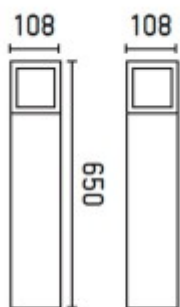

Kód	Název	Cena	Cena vč. DPH
29238	SELFIE F - Sloupkové svítidlo, těleso hliník, povrch šedočerná, difuzor sklo opál mat, pro úspornou žárovku 18W, E27, 230V, IP54, tř.1, 108x108mm, h=650mm Dodavatel: A-LIGHT s.r.o., Vranovská 1226/94, 614 00 Brno, Česká republika. Tel.: +420 545 213 267, www.svetlo-svitidla-osvetleni.cz	4 167,50 Kč	5 042,68 Kč

Doporučené příslušenství: