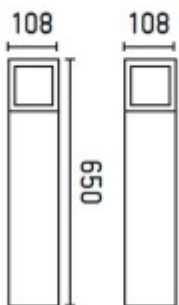

Kód	Název	Cena	Cena vč. DPH
29238	SELFIE F - Sloupkové svítidlo, těleso hliník, povrch šedočerná, difuzor sklo opál mat, pro úspornou žárovku 18W, E27, 230V, IP54, tř.1, 108x108mm, h=650mm Dodavatel: A-LIGHT s.r.o., Vranovská 1226/94, 614 00 Brno, Česká republika. Tel.: +420 545 213 267, www.svetlo-svitidla-osvetleni.cz	4 167,50 Kč	5 042,68 Kč

Veškeré údaje uvedené na této stránce jsou pouze informativní a výrobce může skutečné vlastnosti výrobku z různých důvodů bez předchozího upozornění změnit. Proto je nutno se po zakoupení řídit technickými údaji a podmínkami uvedených u vlastního výrobku. Pokud skutečné vlastnosti výrobku techniky či jinak neodpovídají údajům uvedeným na této stránce, nebo požadavkům spotřebitele, lze zboží bez udání důvodu ve lhůtě stanovené zákonem vrátit.

Na veškeré zboží je vydáno prohlášení o shodě v souladu s nařízením vlády 17/2003 Sb.

Svítidla a jejich příslušenství jsou elektrotechnické výrobky a podmínky jejich instalace se řídí příslušnými harmonizovanými normami ČSN-EN. Vyhodnocení možnosti aplikace a provedení instalace musí provádět osoba s elektrotechnickou kvalifikací a platnými oprávněními. Neneseme odpovědnost za škody způsobené neodbornou instalací.

<https://www.svetlo-svitidla-osvetleni.cz/faro-onze-70761-sloupkove-svitidlo-teleso-hlinik-povrch-sedocerna-difuzor-sklo-opal-mat-pro-uspornou-zarovku-18w-e27-230v-ip54-tr1-108x108mm-h650mm-far1>