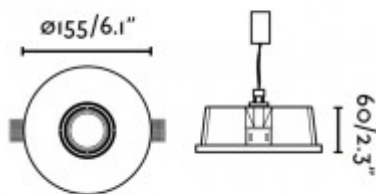

Kód	Název	Cena	Cena vč. DPH
36713	LAZZY - Stropní, podhledové, bodové, bezrámečkové, svitidlo, výklonné +-20°, oblý komínek, těleso sádra, pro žárovku 1x35W, Gx5,3, 12V, IP20, rozměry d=155mm, h=120mm, montáž do SDK Dodavatel: A-LIGHT s.r.o., Vranovská 1226/94, 614 00 Brno, Česká republika. Tel.: +420 545 213 267, www.svetlo-svitidla-osvetleni.cz	1 328,50 Kč	1 607,49 Kč

Doporučené příslušenství:

Kód	Název	Cena	Cena vč. DPH
GI849	Transformátor pro halogenové osvětlení - Elektronický transformátor pro napájení halogenového osvětlení 50W-150W, 230V/12V, IP20, SELV, ochrana/zkrat a přetíž, rozměry 150x41x30mm, min zátěž 50W Dodavatel: A-LIGHT s.r.o., Vranovská 1226/94, 614 00 Brno, Česká republika. Tel.: +420 545 213 267, www.svetlo-svitidla-osvetleni.cz	560,00 Kč	677,60 Kč

Veškeré údaje uvedené na této stránce jsou pouze informativní a výrobce může skutečné vlastnosti výrobku z různých důvodů bez předchozího upozornění změnit. Proto je nutno se po zakoupení řídit technickými údaji a podmínkami uvedených u vlastního výrobku. Pokud skutečné vlastnosti výrobku techniky či jinak neodpovídají údajům uvedeným na této stránce, nebo požadavkům spotřebitele, lze zboží bez udání důvodu ve lhůtě stanovené zákonem vrátit.

Na veškeré zboží je vydáno prohlášení o shodě v souladu s nařízením vlády 17/2003 Sb.

Svítilna a jejich příslušenství jsou elektrotechnické výrobky a podmínky jejich instalace se řídí příslušnými harmonizovanými normami ČSN-EN. Vyhodnocení možnosti aplikace a provedení instalace musí provádět osoba s elektrotechnickou kvalifikací a platnými oprávněními. Neneseme odpovědnost za škody způsobené neobornou instalací.