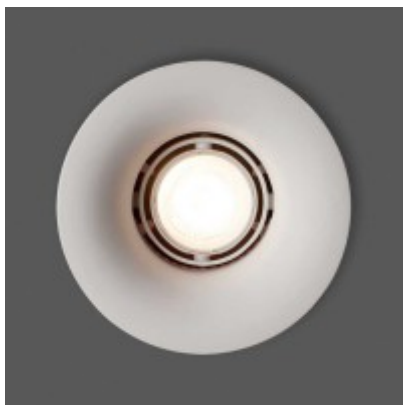

Další specifikace:

Použití: Osvětlení moderních, zejména bytových interiérů.

Výhodné vlastnosti: Dobrá cenová relace, moderní design.

Napájení: 12V

Patice světelného zdroje: G53 - halogenové žárovky a LED světelné zdroje AR111, d=111mm

Způsob připojení svítidla: Přívodní kabel se zapojí do svorkovnice.

Krytí: IP20 - Výrobek je určen pro instalaci v suchém prostředí v interiérech.

Třída zařízení: III, Ochrana je zajištěna napájením prostřednictvím malého napětí. Pro napájení externím napájecím se doporučuje použití zdroje SELV.

Rozměry: d=155mm, h=120mm. Uváděné rozměry jsou pouze informativní a výrobce je může změnit.

Materiál těleso: Sádra

Vypínač součástí výrobku: NE.

Regulace - stmívání - součástí výrobku: NE.

Možnost přídavné regulace - stmívání: ANO - v závislosti na možnostech stmívání použitého světelného zdroje a možnostech stmívání napájecího předřadníku.

Podmínka montážní polohy: Vestavné svítidlo stropní.

Úspora: Zařízení šetří až 80% elektrické energie v porovnání s klasickou žárovkou.

Ke zboží JE potřebné další příslušenství které NENÍ součástí balení výrobku: Napájecí zdroj (NENÍ součástí balení), světelný zdroj NENÍ součástí balení, nebo viz doporučené příslušenství.

Záruka: 24 měsíců.

Obvyklá dodací lhůta: 3 týdny.

Obrázky produktu a ukázky realizace: