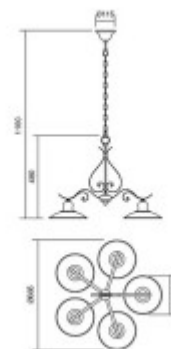

Další specifikace:

Použití: Místní osvětlení jídelního stolu, barového pultu a podobně.

Výhodné vlastnosti: Kvalitní provedení, selský design.

Popis: Základna kov, stínítko kov.

Napájení: 230V/50Hz

Patice světelného zdroje: E27 - nejčastěji používaný druh objímky, jako jsou běžné hruškové žárovky, úsporné žárovky, LED žárovky atd. na 230V

Způsob připojení svítidla: Přívodní kabel se zapojí do svorkovnice.

Krytí: IP20 - Výrobek je určen pro instalaci v suchém prostředí v interiérech.

Třída zařízení: I, Pro ochranu neživých částí je použit ochranný vodič PE.

Rozměry: d=665mm h=480mm, včetně závěsu h=1100mm, lze zkrátit. Uváděné rozměry jsou pouze informativní a výrobce je může změnit.

Materiál tělesa: Kov.

Povrchová úprava tělesa: Mosaz antická zašlá.

Materiál stínítka: Kov.

Vypínač součástí výrobku: NE.

Regulace - stmívání - součástí výrobku: NE.

Možnost přídavné regulace - stmívání: ANO - v závislosti na možnostech stmívání použitého světelného zdroje.

Podmínka montážní polohy: Stropní, závěsné svítidlo.

Úspora: Zařízení šetří až 80% elektrické energie v porovnání s klasickou žárovkou v případě použití úsporných žárovek, nebo LED světelného zdroje.

Ke zboží JE potřebné další příslušenství které NENÍ součástí balení výrobku: Světelný zdroj NENÍ součástí balení.

Záruka: 24 měsíců.

Obvyklá dodací lhůta: 3 týdny.

Obrázky produktu a ukázky realizace: